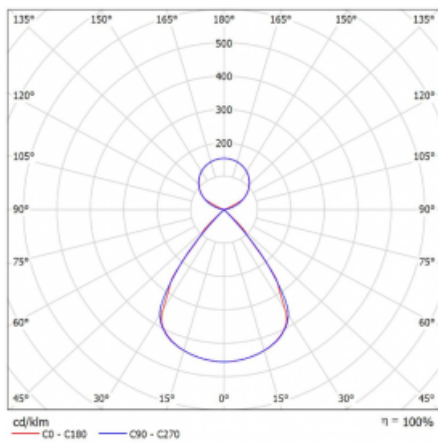

Technický výkres

Křivka