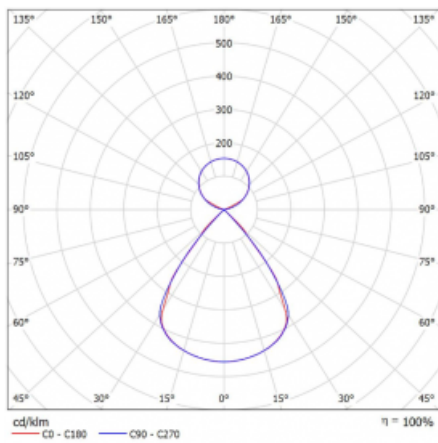

Typ montáže	Závěsné
Typ vyzařování	Přímo-nepřímé čirá nepřímá optika
Tvar svítidla	Lineární
Barva svítidla	Bílá
Materiál	Hliník
Životnost	L80/B20 50 000 hodin
Záruka	5 let
Popis svítidla	Svítidlo závěsné
Popis zboží	D/I - 59/41
Rozměry	842 mm × 47 mm × 69 mm
Světelný zdroj	LED MODUL
Druh optiky	Plastová mřížka černá nízké UGR
Světelný tok*	5750 lm
Teplota chromatičnosti	4000 K studená bílá
Měrný výkon	147 lm/W
MacAdam zdroje	3
Index podání barev	80
UGR max. X=4H Y=8H, ρ=70,50,20	15.6
Příkon svítidla*	39.2 W
Zapojení svítidla	DALI
Elektrické napětí	220-240V
Frekvence	50/60Hz

 **CE IP 20**

*±10 %

Technický výkres

Křivka

Ke stažení

Montážní návod

Fotografie

Příslušenství