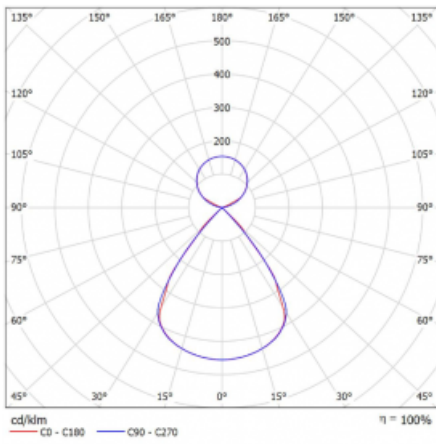

Typ montáže	Závěsné
Typ vyzařování	Přímo-nepřímé čirá nepřímá optika
Tvar svítidla	Lineární
Barva svítidla	Stříbrná
Materiál	Hliník
Životnost	L80/B20 50 000 hodin
Záruka	5 let
Popis svítidla	Svítidlo závěsné
Popis zboží	D/I - 59/41
Rozměry	842 mm × 47 mm × 69 mm
Světelný zdroj	LED MODUL
Druh optiky	Plastová mřížka černá nízké UGR
Světelný tok*	5750 lm
Teplota chromatičnosti	4000 K studená bílá
Měrný výkon	147 lm/W
MacAdam zdroje	3
Index podání barev	80
UGR max. X=4H Y=8H, ρ=70,50,20	15.6
Příkon svítidla*	39.2 W
Zapojení svítidla	DALI
Elektrické napětí	220-240V
Frekvence	50/60Hz

 **IP 20**

*±10 %

Technický výkres

Křivka

Ke stažení[Montážní návod](#)[Fotografie](#)

Příslušenství

00-00354, K
 Kabel 5x0,75 1000mm

00-00355, K
 Kabel 5x0,75 2000mm