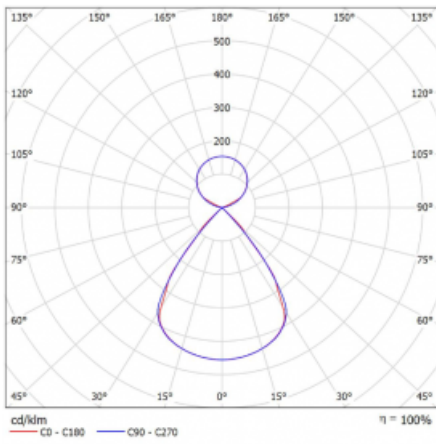

Technický výkres

Křivka