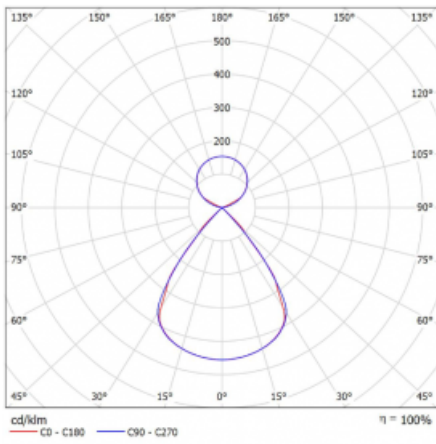

Typ montáže	Závěsné
Typ vyzařování	Přímo-nepřímé čirá nepřímá optika
Tvar svítidla	Lineární
Barva svítidla	Černá
Materiál	Hliník
Životnost	L80/B20 50 000 hodin
Záruka	5 let
Popis svítidla	Svítidlo závěsné
Popis zboží	D/I - 59/41
Rozměry	842 mm × 47 mm × 69 mm
Světelný zdroj	LED MODUL
Druh optiky	Plastová mřížka černá nízké UGR
Světelný tok*	5750 lm
Teplota chromatičnosti	4000 K studená bílá
Měrný výkon	147 lm/W
MacAdam zdroje	3
Index podání barev	80
UGR max. X=4H Y=8H, ρ=70,50,20	15.6
Příkon svítidla*	39.2 W
Zapojení svítidla	DALI
Elektrické napětí	220-240V
Frekvence	50/60Hz

 **CE IP 20**

*±10 %

Technický výkres

Křivka

Ke stažení[Montážní návod](#)[Fotografie](#)

Příslušenství

00-00354, K
 Kabel 5x0,75 1000mm

00-00355, K
 Kabel 5x0,75 2000mm