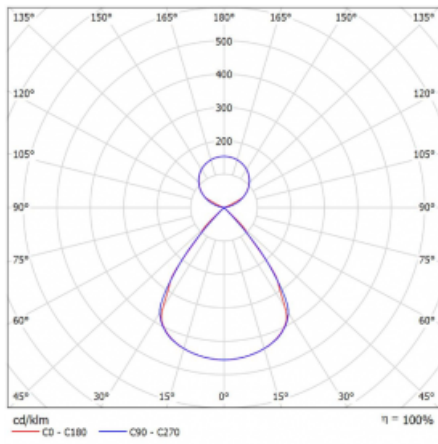

Technický výkres

Křivka