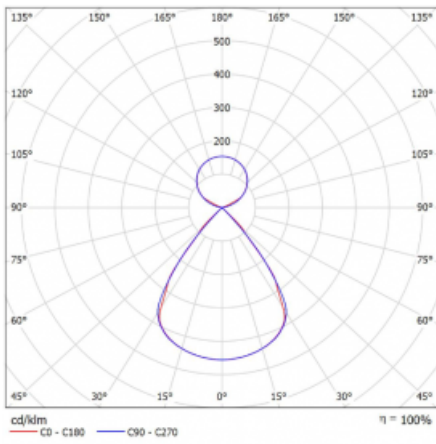

Typ montáže	Závěsné
Typ vyzařování	Přímo-nepřímé čirá nepřímá optika
Tvar svítidla	Lineární
Barva svítidla	Bílá
Materiál	Hliník
Životnost	L80/B20 50 000 hodin
Záruka	5 let
Popis svítidla	Svítidlo závěsné
Popis zboží	D/I - 59/41
Rozměry	842 mm × 47 mm × 69 mm
Hmotnost	2.5 kg
Světelný zdroj	LED MODUL
Druh optiky	Plastová mřížka černá nízké UGR
Světelný tok*	3050 lm
Teplota chromatičnosti	4000 K studená bílá
Měrný výkon	143 lm/W
MacAdam zdroje	3
Index podání barev	80
UGR max. X=4H Y=8H, ρ=70,50,20	13.4
Příkon svítidla*	21.3 W
Zapojení svítidla	DALI
Elektrické napětí	220-240V
Frekvence	50/60Hz

 **CE** IP 20

*±10 %

Technický výkres

Křivka

Ke stažení[Montážní návod](#)[Fotografie](#)

Příslušenství

00-00354, K
 Kabel 5x0,75 1000mm

00-00355, K
 Kabel 5x0,75 2000mm