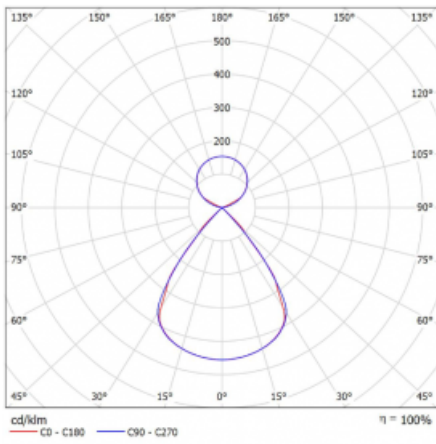

Typ montáže	Závěsné
Typ vyzařování	Přímo-nepřímé čirá nepřímá optika
Tvar svítidla	Lineární
Barva svítidla	Stříbrná
Materiál	Hliník
Životnost	L80/B20 50 000 hodin
Záruka	5 let
Popis svítidla	Svítidlo závěsné
Popis zboží	D/I - 59/41
Rozměry	842 mm × 47 mm × 69 mm
Hmotnost	2.5 kg
Světelný zdroj	LED MODUL
Druh optiky	Plastová mřížka černá nízké UGR
Světelný tok*	3050 lm
Teplota chromatičnosti	4000 K studená bílá
Měrný výkon	143 lm/W
MacAdam zdroje	3
Index podání barev	80
UGR max. X=4H Y=8H, ρ=70,50,20	13.4
Příkon svítidla*	21.3 W
Zapojení svítidla	DALI
Elektrické napětí	220-240V
Frekvence	50/60Hz

 **IP 20**

*±10 %

Technický výkres

Křivka

Ke stažení[Montážní návod](#)[Fotografie](#)

Příslušenství

00-00354, K
 Kabel 5x0,75 1000mm

00-00355, K
 Kabel 5x0,75 2000mm