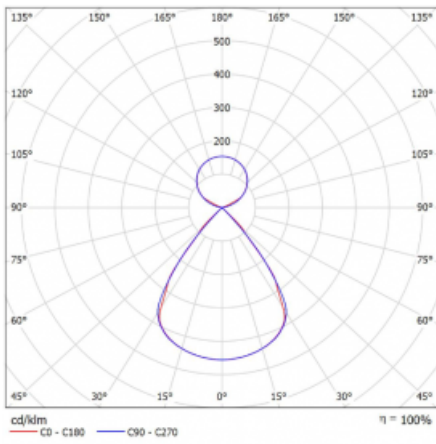

 **CE IP 20**

*±10 %

Technický výkres

Křivka

Ke stažení[Montážní návod](#)[Fotografie](#)

Příslušenství

00-00354, K
 Kabel 5x0,75 1000mm

00-00355, K
 Kabel 5x0,75 2000mm