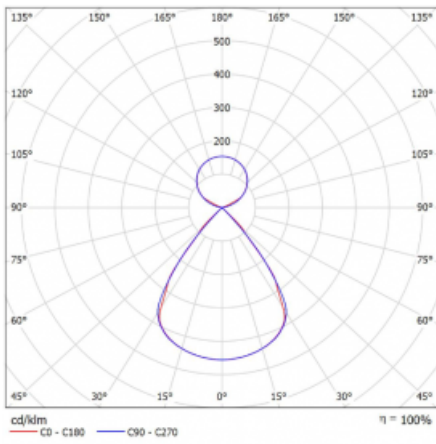

Typ montáže	Závěsné
Typ vyzařování	Přímo-nepřímé čirá nepřímá optika
Tvar svítidla	Lineární
Barva svítidla	Černá
Materiál	Hliník
Životnost	L80/B20 50 000 hodin
Záruka	5 let
Popis svítidla	Svítidlo závěsné
Popis zboží	D/I - 59/41
Rozměry	842 mm × 47 mm × 69 mm
Světelný zdroj	LED MODUL
Druh optiky	Plastová mřížka černá nízké UGR
Světelný tok*	2920 lm
Teplota chromatičnosti	3000 K teplá bílá
Měrný výkon	137 lm/W
MacAdam zdroje	3
Index podání barev	80
UGR max. X=4H Y=8H, ρ=70,50,20	13.2
Příkon svítidla*	21.3 W
Zapojení svítidla	DALI
Elektrické napětí	220-240V
Frekvence	50/60Hz

 **CE IP 20**

*±10 %

Technický výkres

Křivka

Ke stažení[Montážní návod](#)[Fotografie](#)

Příslušenství

00-00354, K
 Kabel 5x0,75 1000mm

00-00355, K
 Kabel 5x0,75 2000mm