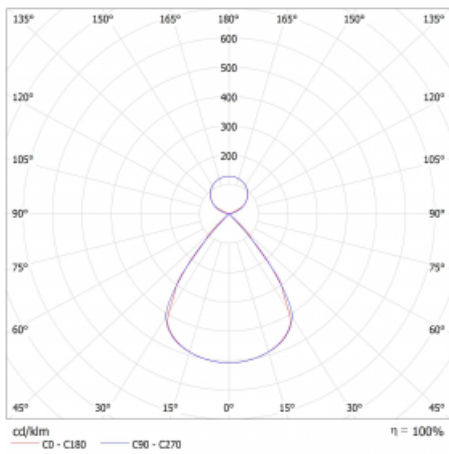

Typ montáže	Závěsné
Typ vyzařování	Přímo-nepřímé čirá nepřímá optika
Tvar svítidla	Lineární
Barva svítidla	Bílá
Materiál	Hliník
Životnost	L80/B20 50 000 hodin
Záruka	5 let
Popis svítidla	Svítidlo závěsné
Popis zboží	D/I - 59/41
Rozměry	842 mm × 47 mm × 69 mm
Světelný zdroj	LED MODUL
Druh optiky	Plastová mřížka černá nízké UGR
Světelný tok*	2430 lm
Teplota chromatičnosti	4000 K studená bílá
Měrný výkon	151 lm/W
MacAdam zdroje	3
Index podání barev	80
UGR max. X=4H Y=8H, ρ=70,50,20	12.6
Příkon svítidla*	16.1 W
Zapojení svítidla	ON/OFF
Elektrické napětí	220-240V
Frekvence	50/60Hz

 **CE IP 20**

*±10 %

Technický výkres

Křivka

Ke stažení[Montážní návod](#)[Fotografie](#)

Příslušenství

00-00350, K
Kabel 3x0,75 1000mm

00-00352, K
Kabel 3x0,75 2000mm