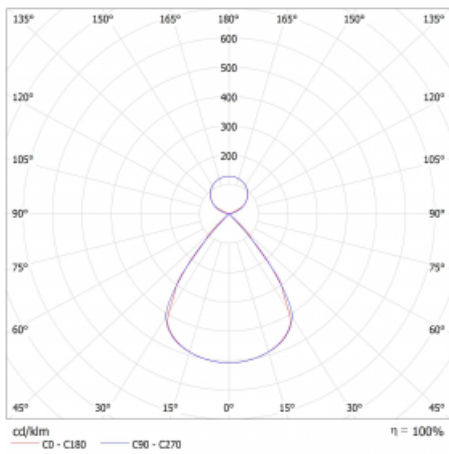

Typ montáže	Závěsné
Typ vyzařování	Přímo-nepřímé čirá nepřímá optika
Tvar svítidla	Lineární
Barva svítidla	Černá
Materiál	Hliník
Životnost	L80/B20 50 000 hodin
Záruka	5 let
Popis svítidla	Svítidlo závěsné
Popis zboží	D/I - 59/41
Rozměry	842 mm × 47 mm × 69 mm
Světelný zdroj	LED MODUL
Druh optiky	Plastová mřížka černá nízké UGR
Světelný tok*	2330 lm
Teplota chromatičnosti	3000 K teplá bílá
Měrný výkon	145 lm/W
MacAdam zdroje	3
Index podání barev	80
UGR max. X=4H Y=8H, ρ=70,50,20	12.4
Příkon svítidla*	16.1 W
Zapojení svítidla	ON/OFF
Elektrické napětí	220-240V
Frekvence	50/60Hz

 **CE IP 20**

*±10 %

Technický výkres

Křivka

Ke stažení[Montážní návod](#)[Fotografie](#)

Příslušenství

00-00350, K
Kabel 3x0,75 1000mm

00-00352, K
Kabel 3x0,75 2000mm