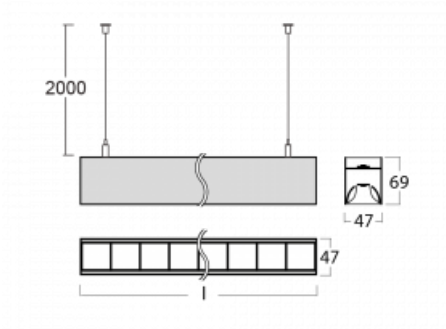

Svítidlo

Lina45-S

145S-5C1Z-15GED/840, B

EPD®

Představte si lineární svítidlo, které dokáže uspokojit všechny vaše potřeby: splní UGR, má vysokou účinnost a sestavíte si ho dle svých přání. A navíc skvěle vypadá.

Lina45-S nabízí varianty s opálem, mikropřismou i optickou mřížkou, proto bez problému splní jak UGR pod 19 při světelném toku 4300 lm. Je skvělým řešením pro prostory pro náročné vizuální úkoly, protože v některých variantách splňuje dokonce UGR pod 16. Dosahuje také skvělých hodnot účinnosti až 170 lm/W. Dále můžete modulární svítidlo doplnit o modul s rektorem Vali55, kruhovým svítidlem Rundo nebo 2 - 3 reflektory CUBE. Nepřímou složku svícení zabezpečí modul čirého plexi nebo do šířky svítící difusor (batwing distribution), který vytvoří rovnoměrnější osvětlení stropu. Jistě vítanou vlastností je také možnost závěsu ve spoji profilů, které jsou zároveň vybaveny krytkami pro zabránění, byť jen minimálního průsvitu. Jednotlivé segmenty spojíte snadno pomocí konektorů a zapojíte do 230 V.

Typ montáže	Závěsné
Typ vyzařování	Přímo-nepřímé čirá nepřímá optika
Tvar svítidla	Lineární
Barva svítidla	Černá
Materiál	Hliník
Životnost	L80/B20 50 000 hodin
Záruka	5 let
Popis svítidla	Svítidlo závěsné
Popis zboží	D/I - 59/41
Rozměry	842 mm × 47 mm × 69 mm
Světelný zdroj	LED MODUL
Druh optiky	Plastová mřížka černá nízké UGR
Světelný tok*	2430 lm
Teplota chromatičnosti	4000 K studená bílá
Měrný výkon	151 lm/W
MacAdam zdroje	3
Index podání barev	80
UGR max. X=4H Y=8H, ρ=70,50,20	12.6
Příkon svítidla*	16.1 W
Zapojení svítidla	DALI
Elektrické napětí	220-240V
Frekvence	50/60Hz

 **CE IP 20**

*±10 %

Technický výkres

Křivka

Ke stažení[Montážní návod](#)[Fotografie](#)

Příslušenství

00-00354, K
 Kabel 5x0,75 1000mm

00-00355, K
 Kabel 5x0,75 2000mm