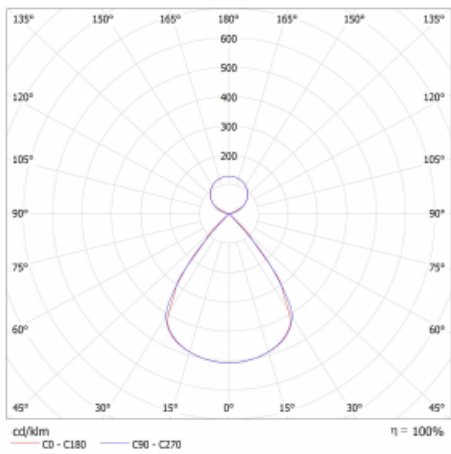

Typ montáže	Závěsné
Typ vyzařování	Přímo-nepřímé čirá nepřímá optika
Tvar svítidla	Lineární
Barva svítidla	Černá
Materiál	Hliník
Životnost	L80/B20 50 000 hodin
Záruka	5 let
Popis svítidla	Svítidlo závěsné
Popis zboží	D/I - 59/41
Rozměry	842 mm × 47 mm × 69 mm
Světelný zdroj	LED MODUL
Druh optiky	Plastová mřížka černá nízké UGR
Světelný tok*	2430 lm
Teplota chromatičnosti	4000 K studená bílá
Měrný výkon	151 lm/W
MacAdam zdroje	3
Index podání barev	80
UGR max. X=4H Y=8H, ρ=70,50,20	12.6
Příkon svítidla*	16.1 W
Zapojení svítidla	DALI
Elektrické napětí	220-240V
Frekvence	50/60Hz

 **CE IP 20**

*±10 %

Technický výkres

Křivka

Ke stažení[Montážní návod](#)[Fotografie](#)

Příslušenství

00-00354, K
 Kabel 5x0,75 1000mm

00-00355, K
 Kabel 5x0,75 2000mm