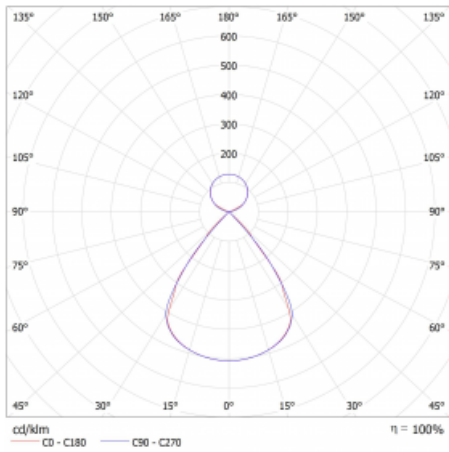

Lina45-S nabízí varianty s opálem, mikropřismou i optickou mřížkou, proto bez problému splní jak UGR pod 19 při světelném toku 4300 lm. Je skvělým řešením pro prostory pro náročné vizuální úkoly, protože v některých variantách splňuje dokonce UGR pod 16. Dosahuje také skvělých hodnot účinnosti až 170 lm/W. Dále můžete modulární svítidlo doplnit o modul s rektorem Vali55, kruhovým svítidlem Rundo nebo 2 - 3 reflektory CUBE. Nepřímou složku svícení zabezpečí modul čirého plexi nebo do šířky svítící difusor (batwing distribution), který vytvoří rovnoměrnější osvětlení stropu. Jistě vítanou vlastností je také možnost závěsu ve spoji profilů, které jsou zároveň vybaveny krytkami pro zabránění, byť jen minimálního průsvitu. Jednotlivé segmenty spojíte snadno pomocí konektorů a zapojíte do 230 V.

Typ montáže	Závěsné
Typ vyzařování	Přímo-nepřímé čirá nepřímá optika
Tvar svítidla	Lineární
Barva svítidla	Stříbrná
Materiál	Hliník
Životnost	L80/B20 50 000 hodin
Záruka	60 měsíců
Popis svítidla	Svítidlo závěsné
Popis zboží	D/I - 66/34
Rozměry	561 mm × 47 mm × 69 mm
Světelný zdroj	LED MODUL
Druh optiky	Plastová mřížka černá nízké UGR
Světelný tok*	3440 lm ± 10 %
Teplota chromatičnosti	4000 K studená bílá
Měrný výkon	143 lm/W
MacAdam zdroje	3
Index podání barev	80
UGR max. X=4H Y=8H, ρ=70,50,20	16.1
Příkon svítidla	24.1 W ± 10 %
Zapojení svítidla	Stmívatelné DALI
Elektrické napětí	220-240V
Frekvence	50/60Hz

 **CE** IP 20

Technický výkres

Křivka

Ke stažení[Montážní návod](#)[Fotografie](#)

Příslušenství

00-00354, K
 Kabel 5x0,75 1000mm

00-00355, K
 Kabel 5x0,75 2000mm

00-00356, K
 kabel 5x0,75 4000mm