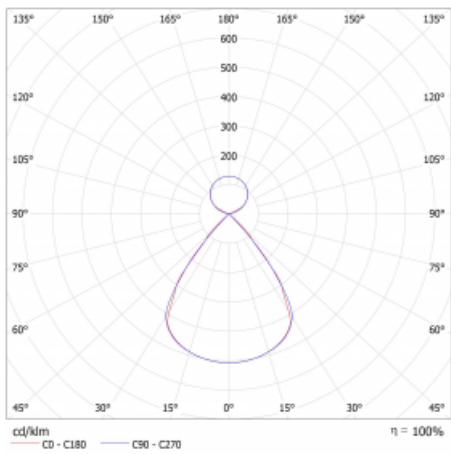

Typ montáže	Závěsné
Typ vyzařování	Přímo-nepřímé čirá nepřímá optika
Tvar svítidla	Lineární
Barva svítidla	Černá
Materiál	Hliník
Životnost	L80/B20 50 000 hodin
Záruka	5 let
Popis svítidla	Svítidlo závěsné
Popis zboží	D/I - 66/34
Rozměry	561 mm × 47 mm × 69 mm
Světelný zdroj	LED MODUL
Druh optiky	Plastová mřížka černá nízké UGR
Světelný tok*	3440 lm
Teplota chromatičnosti	4000 K studená bílá
Měrný výkon	143 lm/W
MacAdam zdroje	3
Index podání barev	80
UGR max. X=4H Y=8H, ρ=70,50,20	16.1
Příkon svítidla*	24.1 W
Zapojení svítidla	DALI
Elektrické napětí	220-240V
Frekvence	50/60Hz

 **CE IP 20**

*±10 %

Technický výkres

Křivka

Ke stažení

Montážní návod

Fotografie

Příslušenství