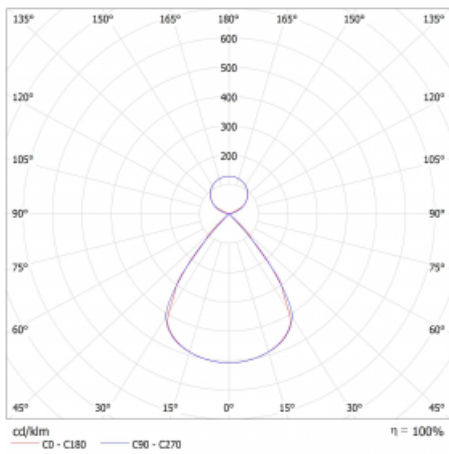

| | |
|-----------------------------------|-----------------------------------|
| Typ montáže | Závěsné |
| Typ vyzařování | Přímo-nepřímé čirá nepřímá optika |
| Tvar svítidla | Lineární |
| Barva svítidla | Bílá |
| Materiál | Hliník |
| Životnost | L80/B20 50 000 hodin |
| Záruka | 5 let |
| Popis svítidla | Svítidlo závěsné |
| Popis zboží | D/I - 66/34 |
| Rozměry | 561 mm × 47 mm × 69 mm |
| Světelný zdroj | LED MODUL |
| Druh optiky | Plastová mřížka černá nízké UGR |
| Světelný tok* | 3300 lm |
| Teplota chromatičnosti | 3000 K teplá bílá |
| Měrný výkon | 137 lm/W |
| MacAdam zdroje | 3 |
| Index podání barev | 80 |
| UGR max. X=4H Y=8H, ρ=70,50,20 | 16 |
| Příkon svítidla* | 24.1 W |
| Zapojení svítidla | DALI |
| Elektrické napětí | 220-240V |
| Frekvence | 50/60Hz |

 **CE IP 20**

*±10 %

Technický výkres

Křivka

Ke stažení[Montážní návod](#)[Fotografie](#)

Příslušenství

00-00354, K
 Kabel 5x0,75 1000mm

00-00355, K
 Kabel 5x0,75 2000mm