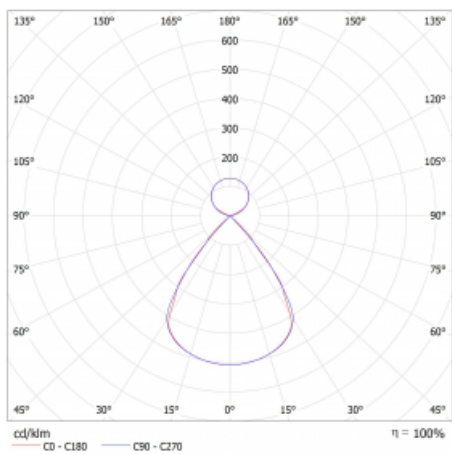

Technický výkres

Křivka