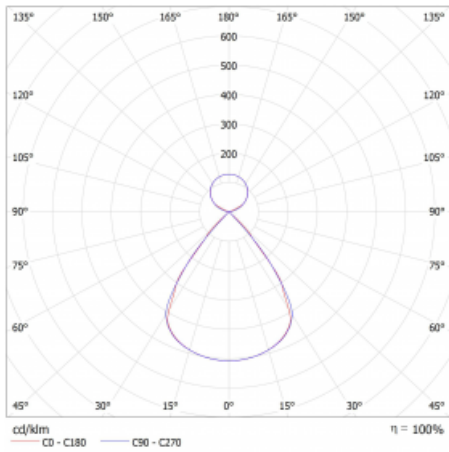

Typ montáže	Závěsné
Typ vyzařování	Přímo-nepřímé čirá nepřímá optika
Tvar svítidla	Lineární
Barva svítidla	Bílá
Materiál	Hliník
Životnost	L80/B20 50 000 hodin
Záruka	5 let
Popis svítidla	Svítidlo závěsné
Popis zboží	D/I - 66/34
Rozměry	561 mm × 47 mm × 69 mm
Světelný zdroj	LED MODUL
Druh optiky	Plastová mřížka černá nízké UGR
Světelný tok*	1750 lm
Teplota chromatičnosti	3000 K teplá bílá
Měrný výkon	137 lm/W
MacAdam zdroje	3
Index podání barev	80
UGR max. X=4H Y=8H, ρ=70,50,20	13.8
Příkon svítidla*	12.8 W
Zapojení svítidla	ON/OFF
Elektrické napětí	220-240V
Frekvence	50/60Hz

 **CE IP 20**

*±10 %

Technický výkres

Křivka

Ke stažení[Montážní návod](#)[Fotografie](#)

Příslušenství

00-00350, K
Kabel 3x0,75 1000mm

00-00352, K
Kabel 3x0,75 2000mm