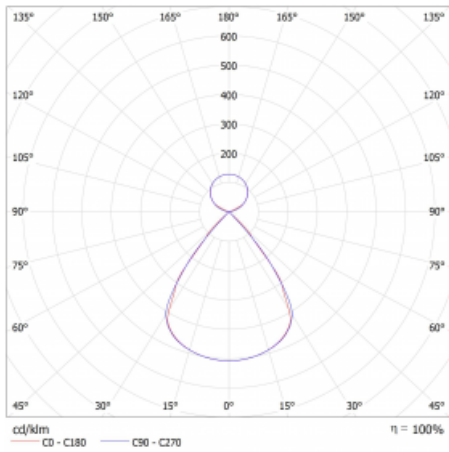

Typ montáže	Závěsné
Typ vyzařování	Přímo-nepřímé čirá nepřímá optika
Tvar svítidla	Lineární
Barva svítidla	Černá
Materiál	Hliník
Životnost	L80/B20 50 000 hodin
Záruka	5 let
Popis svítidla	Svítidlo závěsné
Popis zboží	D/I - 66/34
Rozměry	561 mm × 47 mm × 69 mm
Světelný zdroj	LED MODUL
Druh optiky	Plastová mřížka černá nízké UGR
Světelný tok*	1820 lm
Teplota chromatičnosti	4000 K studená bílá
Měrný výkon	142 lm/W
MacAdam zdroje	3
Index podání barev	80
UGR max. X=4H Y=8H, ρ=70,50,20	13.9
Příkon svítidla*	12.8 W
Zapojení svítidla	DALI
Elektrické napětí	220-240V
Frekvence	50/60Hz

 **CE IP 20**

*±10 %

Technický výkres

Křivka

Ke stažení[Montážní návod](#)[Fotografie](#)

Příslušenství

00-00354, K
 Kabel 5x0,75 1000mm

00-00355, K
 Kabel 5x0,75 2000mm