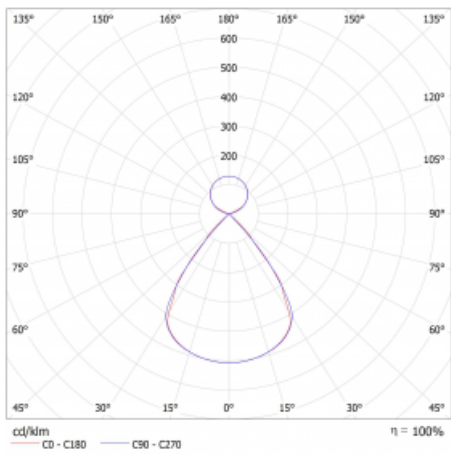

Lina45-S nabízí varianty s opálem, mikropřismou i optickou mřížkou, proto bez problému splní jak UGR pod 19 při světelném toku 4300 lm. Je skvělým řešením pro prostory pro náročné vizuální úkoly, protože v některých variantách splňuje dokonce UGR pod 16. Dosahuje také skvělých hodnot účinnosti až 170 lm/W. Dále můžete modulární svítidlo doplnit o modul s reлектorem Vali55, kruhovým svítidlem Rundo nebo 2 - 3 reflektory CUBE. Nepřímou složku svícení zabezpečí modul čirého plexi nebo do šířky svítící difusor (batwing distribution), který vytvoří rovnoměrnější osvětlení stropu. Jistě vítanou vlastností je také možnost závěsu ve spoji profilů, které jsou zároveň vybaveny krytkami pro zabránění, byť jen minimálního průsvitu. Jednotlivé segmenty spojíte snadno pomocí konektorů a zapojíte do 230 V.

Typ montáže	Závěsné
Typ vyzařování	Přímo-nepřímé čirá nepřímá optika
Tvar svítidla	Lineární
Barva svítidla	Černá
Materiál	Hliník
Životnost	L80/B20 50 000 hodin
Záruka	60 měsíců
Popis svítidla	Svítidlo závěsné
Popis zboží	D/I - 66/34
Rozměry	561 mm × 47 mm × 69 mm
Světelný zdroj	LED MODUL
Druh optiky	Plastová mřížka černá nízké UGR
Světelný tok*	1750 lm ± 10 %
Teplota chromatičnosti	3000 K teplá bílá
Měrný výkon	137 lm/W
MacAdam zdroje	3
Index podání barev	80
UGR max. X=4H Y=8H, ρ=70,50,20	13.8
Příkon svítidla	12.8 W ± 10 %
Zapojení svítidla	Stmívatelné DALI
Elektrické napětí	220-240V
Frekvence	50/60Hz

 **CE** IP 20

Technický výkres

Křivka

Ke stažení[Montážní návod](#)[Fotografie](#)

Příslušenství

00-00354, K
 Kabel 5x0,75 1000mm

00-00355, K
 Kabel 5x0,75 2000mm

00-00356, K
 kabel 5x0,75 4000mm