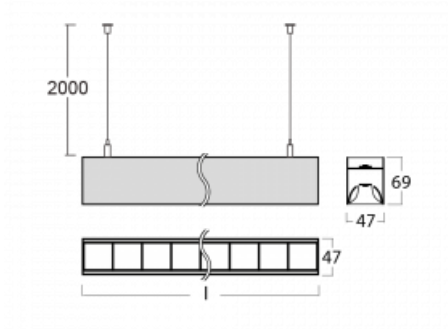

Svítidlo

Lina45-S

145S-5C1Z-10GGD/830, B

EPD®

Představte si lineární svítidlo, které dokáže uspokojit všechny vaše potřeby: splní UGR, má vysokou účinnost a sestavíte si ho dle svých přání. A navíc skvěle vypadá.

Lina45-S nabízí varianty s opálem, mikropřismou i optickou mřížkou, proto bez problému splní jak UGR pod 19 při světelném toku 4300 lm. Je skvělým řešením pro prostory pro náročné vizuální úkoly, protože v některých variantách splňuje dokonce UGR pod 16. Dosahuje také skvělých hodnot účinnosti až 170 lm/W. Dále můžete modulární svítidlo doplnit o modul s reлектorem Vali55, kruhovým svítidlem Rundo nebo 2 - 3 reflektory CUBE. Nepřímou složku svícení zabezpečí modul čirého plexi nebo do šířky svítící difusor (batwing distribution), který vytvoří rovnoměrnější osvětlení stropu. Jistě vítanou vlastností je také možnost závěsu ve spoji profilů, které jsou zároveň vybaveny krytkami pro zabránění, byť jen minimálního průsvitu. Jednotlivé segmenty spojíte snadno pomocí konektorů a zapojíte do 230 V.

Typ montáže	Závěsné
Typ vyzařování	Přímo-nepřímé čirá nepřímá optika
Tvar svítidla	Lineární
Barva svítidla	Černá
Materiál	Hliník
Životnost	L80/B20 50 000 hodin
Záruka	60 měsíců
Popis svítidla	Svítidlo závěsné
Popis zboží	D/I - 66/34
Rozměry	561 mm × 47 mm × 69 mm
Světelný zdroj	LED MODUL
Druh optiky	Plastová mřížka černá nízké UGR
Světelný tok*	1750 lm ± 10 %
Teplota chromatičnosti	3000 K teplá bílá
Měrný výkon	137 lm/W
MacAdam zdroje	3
Index podání barev	80
UGR max. X=4H Y=8H, ρ=70,50,20	13.8
Příkon svítidla	12.8 W ± 10 %
Zapojení svítidla	Stmívatelné DALI
Elektrické napětí	220-240V
Frekvence	50/60Hz

 **CE** IP 20

Technický výkres

Křivka

Ke stažení[Montážní návod](#)[Fotografie](#)

Příslušenství

00-00354, K
 Kabel 5x0,75 1000mm

00-00355, K
 Kabel 5x0,75 2000mm

00-00356, K
 kabel 5x0,75 4000mm