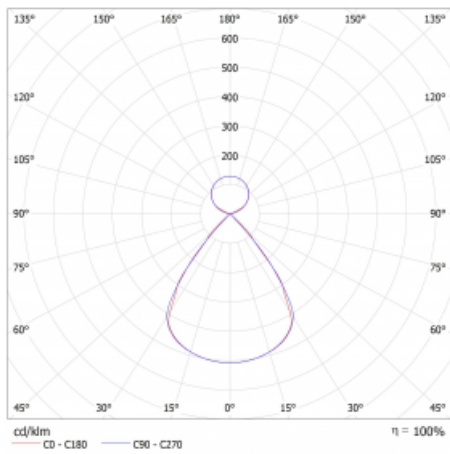

Typ montáže	Závěsné
Typ vyzařování	Přímo-nepřímé čirá nepřímá optika
Tvar svítidla	Lineární
Barva svítidla	Černá
Materiál	Hliník
Životnost	L80/B20 50 000 hodin
Záruka	5 let
Popis svítidla	Svítidlo závěsné
Popis zboží	D/I - 66/34
Rozměry	561 mm × 47 mm × 69 mm
Světelný zdroj	LED MODUL
Druh optiky	Plastová mřížka černá nízké UGR
Světelný tok*	1390 lm
Teplota chromatičnosti	3000 K teplá bílá
Měrný výkon	140 lm/W
MacAdam zdroje	3
Index podání barev	80
UGR max. X=4H Y=8H, ρ=70,50,20	13
Příkon svítidla*	9.9 W
Zapojení svítidla	ON/OFF
Elektrické napětí	220-240V
Frekvence	50/60Hz

 **CE IP 20**

*±10 %

Technický výkres

Křivka

Ke stažení[Montážní návod](#)[Fotografie](#)

Příslušenství

00-00350, K
Kabel 3x0,75 1000mm

00-00352, K
Kabel 3x0,75 2000mm