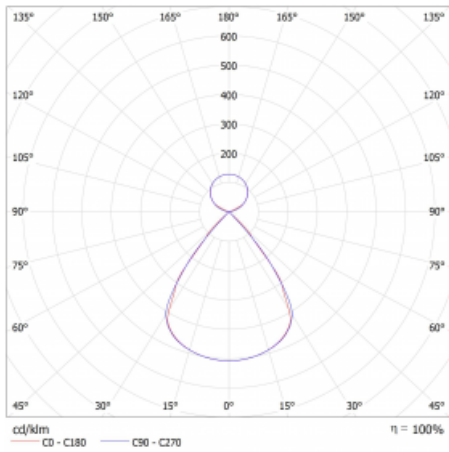

Lina45-S nabízí varianty s opálem, mikropřismou i optickou mřížkou, proto bez problému splní jak UGR pod 19 při světelném toku 4300 lm. Je skvělým řešením pro prostory pro náročné vizuální úkoly, protože v některých variantách splňuje dokonce UGR pod 16. Dosahuje také skvělých hodnot účinnosti až 170 lm/W. Dále můžete modulární svítidlo doplnit o modul s rektorem Vali55, kruhovým svítidlem Rundo nebo 2 - 3 reflektory CUBE. Nepřímou složku svícení zabezpečí modul čirého plexi nebo do šířky svítící difusor (batwing distribution), který vytvoří rovnoměrnější osvětlení stropu. Jistě vítanou vlastností je také možnost závěsu ve spoji profilů, které jsou zároveň vybaveny krytkami pro zabránění, byť jen minimálního průsvitu. Jednotlivé segmenty spojíte snadno pomocí konektorů a zapojíte do 230 V.

Typ montáže	Závěsné
Typ vyzařování	Přímo-nepřímé čirá nepřímá optika
Tvar svítidla	Lineární
Barva svítidla	Bílá
Materiál	Hliník
Životnost	L80/B20 50 000 hodin
Záruka	60 měsíců
Popis svítidla	Svítidlo závěsné
Popis zboží	D/I - 66/34
Rozměry	561 mm × 47 mm × 69 mm
Světelný zdroj	LED MODUL
Druh optiky	Plastová mřížka černá nízké UGR
Světelný tok*	1450 lm ± 10 %
Teplota chromatičnosti	4000 K studená bílá
Měrný výkon	146 lm/W
MacAdam zdroje	3
Index podání barev	80
UGR max. X=4H Y=8H, ρ=70,50,20	13.1
Příkon svítidla	9.9 W ± 10 %
Zapojení svítidla	Stmívatelné DALI
Elektrické napětí	220-240V
Frekvence	50/60Hz

  IP 20

Technický výkres

Křivka

Ke stažení

Montážní návod

Fotografie

Příslušenství

00-00354, K
 Kabel 5x0,75 1000mm