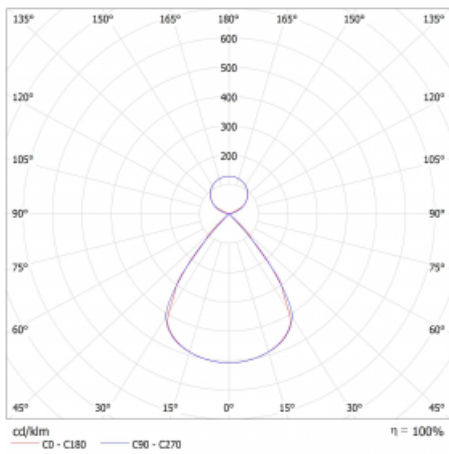

Typ montáže	Závěsné
Typ vyzařování	Přímo-nepřímé čirá nepřímá optika
Tvar svítidla	Lineární
Barva svítidla	Bílá
Materiál	Hliník
Životnost	L80/B20 50 000 hodin
Záruka	5 let
Popis svítidla	Svítidlo závěsné
Popis zboží	D/I - 66/34
Rozměry	561 mm × 47 mm × 69 mm
Světelný zdroj	LED MODUL
Druh optiky	Plastová mřížka černá nízké UGR
Světelný tok*	1390 lm
Teplota chromatičnosti	3000 K teplá bílá
Měrný výkon	140 lm/W
MacAdam zdroje	3
Index podání barev	80
UGR max. X=4H Y=8H, ρ=70,50,20	13
Příkon svítidla*	9.9 W
Zapojení svítidla	DALI
Elektrické napětí	220-240V
Frekvence	50/60Hz

 **CE IP 20**

*±10 %

Technický výkres

Křivka

Ke stažení[Montážní návod](#)[Fotografie](#)

Příslušenství

00-00354, K
 Kabel 5x0,75 1000mm

00-00355, K
 Kabel 5x0,75 2000mm