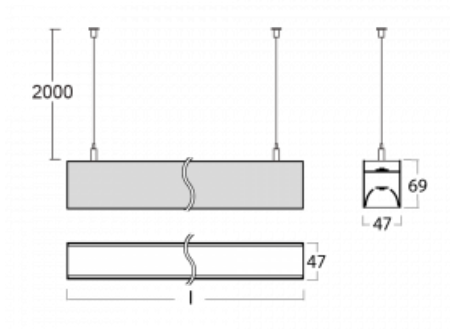

Svítidlo

Lina45-S

145S-5C1I-25GGD/830, W

EPD®

Představte si lineární svítidlo, které dokáže uspokojit všechny vaše potřeby: splní UGR, má vysokou účinnost a sestavíte si ho dle svých přání. A navíc skvěle vypadá.

Lina45-S nabízí varianty s opálem, mikropřismou i optickou mřížkou, proto bez problému splní jak UGR pod 19 při světelném toku 4300 lm. Je skvělým řešením pro prostory pro náročné vizuální úkoly, protože v některých variantách splňuje dokonce UGR pod 16. Dosahuje také skvělých hodnot účinnosti až 170 lm/W. Dále můžete modulární svítidlo doplnit o modul s rektorem Vali55, kruhovým svítidlem Rundo nebo 2 - 3 reflektory CUBE. Nepřímou složku svícení zabezpečí modul čirého plexi nebo do šířky svítící difusor (batwing distribution), který vytvoří rovnoměrnější osvětlení stropu. Jistě vítanou vlastností je také možnost závěsu ve spoji profilů, které jsou zároveň vybaveny krytkami pro zabránění, byť jen minimálního průsvitu. Jednotlivé segmenty spojíte snadno pomocí konektorů a zapojíte do 230 V.

Typ montáže	Závěsné
Typ vyzařování	Přímo-nepřímé čirá nepřímá optika
Tvar svítidla	Lineární
Barva svítidla	Bílá
Materiál	Hliník
Životnost	L80/B20 50 000 hodin
Záruka	5 let
Popis svítidla	Svítidlo závěsné
Popis zboží	D/I - 53/47
Rozměry	1403 mm × 47 mm × 69 mm
Světelný zdroj	LED MODUL
Druh optiky	Mikroprisma
Světelný tok*	5130 lm
Teplota chromatičnosti	3000 K teplá bílá
Měrný výkon	145 lm/W
MacAdam zdroje	3
Index podání barev	80
UGR max. X=4H Y=8H, ρ=70,50,20	18.6
Příkon svítidla*	35.3 W
Zapojení svítidla	DALI
Elektrické napětí	220-240V
Frekvence	50/60Hz

 **CE IP 20**

*±10 %

Technický výkres

Křivka

Ke stažení[Montážní návod](#)[Fotografie](#)

Příslušenství

00-00354, K
 Kabel 5x0,75 1000mm

00-00355, K
 Kabel 5x0,75 2000mm