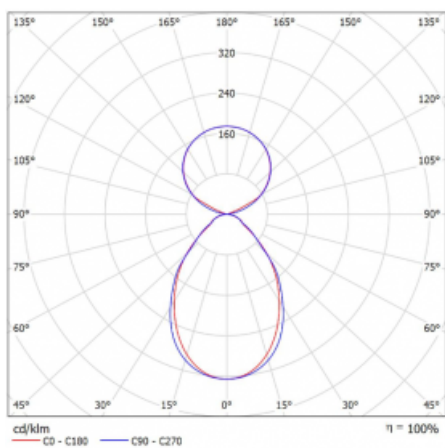

Technický výkres

Křivka