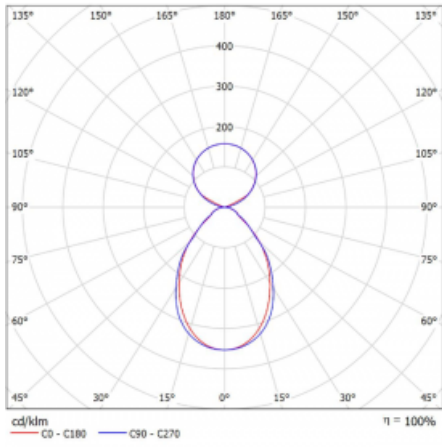

Typ montáže	Závěsné
Typ vyzařování	Přímo-nepřímé čirá nepřímá optika
Tvar svítidla	Lineární
Barva svítidla	Stříbrná
Materiál	Hliník
Životnost	L80/B20 50 000 hodin
Záruka	5 let
Popis svítidla	Svítidlo závěsné
Popis zboží	D/I - 58/42
Rozměry	842 mm × 47 mm × 69 mm
Světelný zdroj	LED MODUL
Druh optiky	Mikroprisma
Světelný tok*	4620 lm
Teplota chromatičnosti	4000 K studená bílá
Měrný výkon	146 lm/W
MacAdam zdroje	3
Index podání barev	80
UGR max. X=4H Y=8H, ρ=70,50,20	20.7
Příkon svítidla*	31.7 W
Zapojení svítidla	ON/OFF
Elektrické napětí	220-240V
Frekvence	50/60Hz