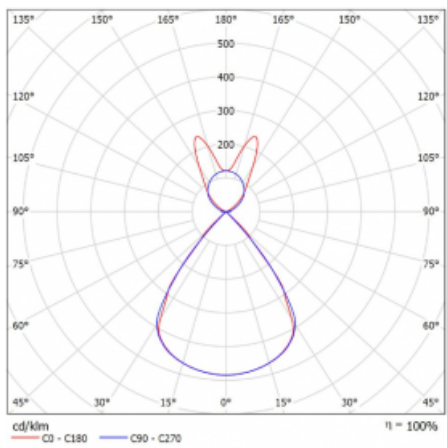

Lina45-S nabízí varianty s opálem, mikropřismou i optickou mřížkou, proto bez problému splní jak UGR pod 19 při světelném toku 4300 lm. Je skvělým řešením pro prostory pro náročné vizuální úkoly, protože v některých variantách splňuje dokonce UGR pod 16. Dosahuje také skvělých hodnot účinnosti až 170 lm/W. Dále můžete modulární svítidlo doplnit o modul s reaktorem Vali55, kruhovým svítidlem Rundo nebo 2 - 3 reflektory CUBE. Nepřímou složku svícení zabezpečí modul čirého plexi nebo do šířky svítící difusor (batwing distribution), který vytvoří rovnoměrnější osvětlení stropu. Jistě vítanou vlastností je také možnost závěsu ve spoji profilů, které jsou zároveň vybaveny krytkami pro zabránění, byť jen minimálního průsvitu. Jednotlivé segmenty spojíte snadno pomocí konektorů a zapojíte do 230 V.

Typ montáže	Závěsné
Typ vyzařování	Přímo-nepřímé batwing nepřímá optika
Tvar svítidla	Lineární
Barva svítidla	Stříbrná
Materiál	Hliník
Životnost	L80/B20 50 000 hodin
Záruka	24 měsíců
Popis svítidla	Svítidlo závěsné
Popis zboží	D/I - 58/42
Rozměry	2244 mm × 47 mm × 69 mm
Světelný zdroj	LED MODUL
Druh optiky	Plastová mřížka černá nízké UGR
Světelný tok*	15430 lm ± 10 %
Teplota chromatičnosti	4000 K studená bílá
Měrný výkon	149 lm/W
MacAdam zdroje	3
Index podání barev	80
UGR max. X=4H Y=8H, ρ=70,50,20	16.1
Příkon svítidla	103.4 W ± 10 %
Zapojení svítidla	Elektronický předřadník nestmívatelný s 3h nouzí
Elektrické napětí	220-240V
Frekvence	50/60Hz

⊥ CE IP 20

Technický výkres

Křivka

Ke stažení[Montážní návod](#)[Fotografie](#)

Příslušenství

00-00354, K
 Kabel 5x0,75 1000mm

00-00355, K
 Kabel 5x0,75 2000mm

00-00356, K
 kabel 5x0,75 4000mm