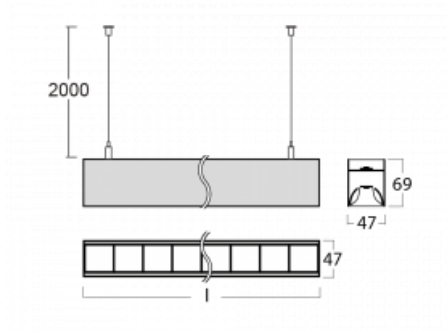

Svítidlo

Lina45-S

145S-5B1Z-40GHM3/840, S

EPD®

Představte si lineární svítidlo, které dokáže uspokojit všechny vaše potřeby: splní UGR, má vysokou účinnost a sestavíte si ho dle svých přání. A navíc skvěle vypadá.

Lina45-S nabízí varianty s opálem, mikropřismou i optickou mřížkou, proto bez problému splní jak UGR pod 19 při světelném toku 4300 lm. Je skvělým řešením pro prostory pro náročné vizuální úkoly, protože v některých variantách splňuje dokonce UGR pod 16. Dosahuje také skvělých hodnot účinnosti až 170 lm/W. Dále můžete modulární svítidlo doplnit o modul s reaktorem Vali55, kruhovým svítidlem Rundo nebo 2 - 3 reflektory CUBE. Nepřímou složku svícení zabezpečí modul čirého plexi nebo do šířky svítící difusor (batwing distribution), který vytvoří rovnoměrnější osvětlení stropu. Jistě vítanou vlastností je také možnost závěsu ve spoji profilů, které jsou zároveň vybaveny krytkami pro zabránění, byť jen minimálního průsvitu. Jednotlivé segmenty spojíte snadno pomocí konektorů a zapojíte do 230 V.

Typ montáže	Závěsné
Typ vyzařování	Přímo-nepřímé batwing nepřímá optika
Tvar svítidla	Lineární
Barva svítidla	Stříbrná
Materiál	Hliník
Životnost	L80/B20 50 000 hodin
Záruka	24 měsíců
Popis svítidla	Svítidlo závěsné
Popis zboží	D/I - 58/42
Rozměry	2244 mm × 47 mm × 69 mm
Světelný zdroj	LED MODUL
Druh optiky	Plastová mřížka černá nízké UGR
Světelný tok*	15430 lm ± 10 %
Teplota chromatičnosti	4000 K studená bílá
Měrný výkon	149 lm/W
MacAdam zdroje	3
Index podání barev	80
UGR max. X=4H Y=8H, ρ=70,50,20	16.1
Příkon svítidla	103.4 W ± 10 %
Zapojení svítidla	Elektronický předřadník nestmívatelný s 3h nouzí
Elektrické napětí	220-240V
Frekvence	50/60Hz

⊥ CE IP 20

Technický výkres

Křivka

Ke stažení[Montážní návod](#)[Fotografie](#)

Příslušenství

00-00354, K
 Kabel 5x0,75 1000mm

00-00355, K
 Kabel 5x0,75 2000mm

00-00356, K
 kabel 5x0,75 4000mm