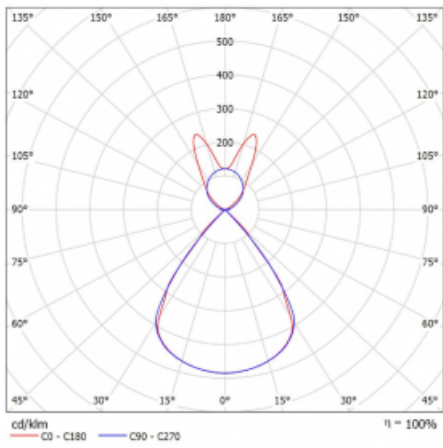

Typ montáže	Závěsné
Typ vyzařování	Přímo-nepřímé batwing nepřímá optika
Tvar svítidla	Lineární
Barva svítidla	Bílá
Materiál	Hliník
Životnost	L80/B20 50 000 hodin
Záruka	2 roky
Popis svítidla	Svítidlo závěsné
Popis zboží	D/I - 58/42
Rozměry	2244 mm × 47 mm × 69 mm
Světelný zdroj	LED MODUL
Druh optiky	Plastová mřížka černá nízké UGR
Světelný tok*	14810 lm
Teplota chromatičnosti	3000 K teplá bílá
Měrný výkon	143 lm/W
MacAdam zdroje	3
Index podání barev	80
UGR max. X=4H Y=8H, ρ=70,50,20	16
Příkon svítidla*	103.4 W
Zapojení svítidla	ON/OFF + 3h nouze
Elektrické napětí	220-240V
Frekvence	50/60Hz

 **CE IP 20**

*±10 %

Technický výkres

Křivka

Ke stažení[Montážní návod](#)[Fotografie](#)

Příslušenství

00-00354, K
 Kabel 5x0,75 1000mm

00-00355, K
 Kabel 5x0,75 2000mm