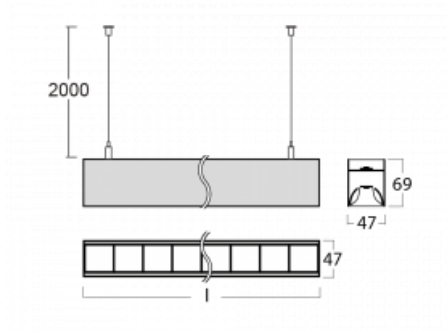

Svítidlo

Lina45-S

145S-5B1Z-40GHM3/830, S

EPD®

Představte si lineární svítidlo, které dokáže uspokojit všechny vaše potřeby: splní UGR, má vysokou účinnost a sestavíte si ho dle svých přání. A navíc skvěle vypadá.

Lina45-S nabízí varianty s opálem, mikropřismou i optickou mřížkou, proto bez problému splní jak UGR pod 19 při světelném toku 4300 lm. Je skvělým řešením pro prostory pro náročné vizuální úkoly, protože v některých variantách splňuje dokonce UGR pod 16. Dosahuje také skvělých hodnot účinnosti až 170 lm/W. Dále můžete modulární svítidlo doplnit o modul s rektorem Vali55, kruhovým svítidlem Rundo nebo 2 - 3 reflektory CUBE. Nepřímou složku svícení zabezpečí modul čirého plexi nebo do šířky svítící difusor (batwing distribution), který vytvoří rovnoměrnější osvětlení stropu. Jistě vítanou vlastností je také možnost závěsu ve spoji profilů, které jsou zároveň vybaveny krytkami pro zabránění, byť jen minimálního průsvitu. Jednotlivé segmenty spojíte snadno pomocí konektorů a zapojíte do 230 V.

Typ montáže	Závěsné
Typ vyzařování	Přímo-nepřímé batwing nepřímá optika
Tvar svítidla	Lineární
Barva svítidla	Stříbrná
Materiál	Hliník
Životnost	L80/B20 50 000 hodin
Záruka	24 měsíců
Popis svítidla	Svítidlo závěsné
Popis zboží	D/I - 58/42
Rozměry	2244 mm × 47 mm × 69 mm
Světelný zdroj	LED MODUL
Druh optiky	Plastová mřížka černá nízké UGR
Světelný tok*	14810 lm ± 10 %
Teplota chromatičnosti	3000 K teplá bílá
Měrný výkon	143 lm/W
MacAdam zdroje	3
Index podání barev	80
UGR max. X=4H Y=8H, ρ=70,50,20	16
Příkon svítidla	103.4 W ± 10 %
Zapojení svítidla	Elektronický předřadník nestmívatelný s 3h nouzí
Elektrické napětí	220-240V
Frekvence	50/60Hz

⊥ CE IP 20

Technický výkres

Křivka

Ke stažení[Montážní návod](#)[Fotografie](#)

Příslušenství

00-00354, K
 Kabel 5x0,75 1000mm

00-00355, K
 Kabel 5x0,75 2000mm

00-00356, K
 kabel 5x0,75 4000mm