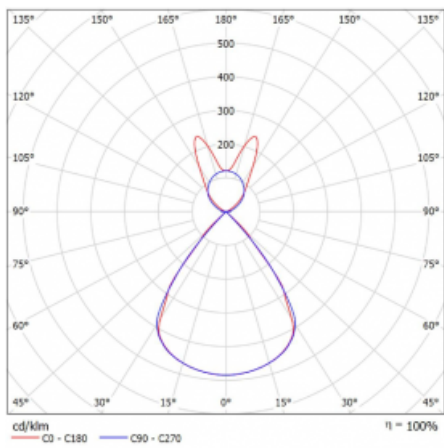

Lina45-S nabízí varianty s opálem, mikropřismou i optickou mřížkou, proto bez problému splní jak UGR pod 19 při světelném toku 4300 lm. Je skvělým řešením pro prostory pro náročné vizuální úkoly, protože v některých variantách splňuje dokonce UGR pod 16. Dosahuje také skvělých hodnot účinnosti až 170 lm/W. Dále můžete modulární svítidlo doplnit o modul s rektorem Vali55, kruhovým svítidlem Rundo nebo 2 - 3 reflektory CUBE. Nepřímou složku svícení zabezpečí modul čirého plexi nebo do šířky svítící difusor (batwing distribution), který vytvoří rovnoměrnější osvětlení stropu. Jistě vítanou vlastností je také možnost závěsu ve spoji profilů, které jsou zároveň vybaveny krytkami pro zabránění, byť jen minimálního průsvitu. Jednotlivé segmenty spojíte snadno pomocí konektorů a zapojíte do 230 V.

Typ montáže	Závěsné
Typ vyzařování	Přímo-nepřímé batwing nepřímá optika
Tvar svítidla	Lineární
Barva svítidla	Stříbrná
Materiál	Hliník
Životnost	L80/B20 50 000 hodin
Záruka	24 měsíců
Popis svítidla	Svítidlo závěsné
Popis zboží	D/I - 58/42
Rozměry	2244 mm × 47 mm × 69 mm
Světelný zdroj	LED MODUL
Druh optiky	Plastová mřížka černá nízké UGR
Světelný tok*	14810 lm ± 10 %
Teplota chromatičnosti	3000 K teplá bílá
Měrný výkon	143 lm/W
MacAdam zdroje	3
Index podání barev	80
UGR max. X=4H Y=8H, ρ=70,50,20	16
Příkon svítidla	103.4 W ± 10 %
Zapojení svítidla	Elektronický předřadník nestmívatelný s 3h nouzí
Elektrické napětí	220-240V
Frekvence	50/60Hz

⊥ CE IP 20

Technický výkres

Křivka

Ke stažení[Montážní návod](#)[Fotografie](#)

Příslušenství

00-00354, K
 Kabel 5x0,75 1000mm

00-00355, K
 Kabel 5x0,75 2000mm

00-00356, K
 kabel 5x0,75 4000mm