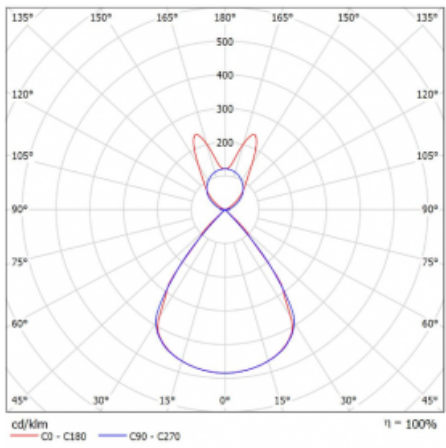

Typ montáže	Závěsné
Typ vyzařování	Přímo-nepřímé batwing nepřímá optika
Tvar svítidla	Lineární
Barva svítidla	Černá
Materiál	Hliník
Životnost	L80/B20 50 000 hodin
Záruka	2 roky
Popis svítidla	Svítidlo závěsné
Popis zboží	D/I - 58/42
Rozměry	2244 mm × 47 mm × 69 mm
Světelný zdroj	LED MODUL
Druh optiky	Plastová mřížka černá nízké UGR
Světelný tok*	14810 lm
Teplota chromatičnosti	3000 K teplá bílá
Měrný výkon	143 lm/W
MacAdam zdroje	3
Index podání barev	80
UGR max. X=4H Y=8H, ρ=70,50,20	16
Příkon svítidla*	103.4 W
Zapojení svítidla	ON/OFF + 3h nouze
Elektrické napětí	220-240V
Frekvence	50/60Hz

 **IP 20**

*±10 %

Technický výkres

Křivka

Ke stažení[Montážní návod](#)[Fotografie](#)

Příslušenství

00-00354, K
 Kabel 5x0,75 1000mm

00-00355, K
 Kabel 5x0,75 2000mm