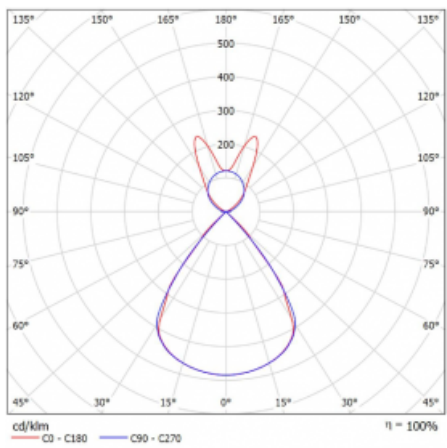

Technický výkres

Křivka