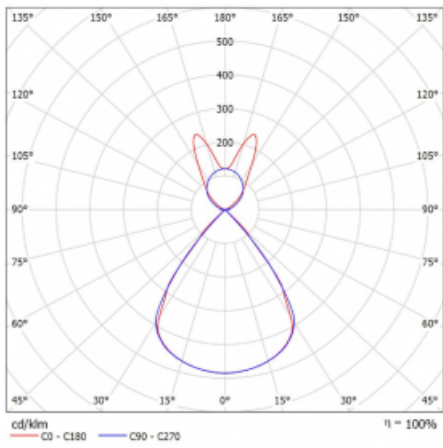

Lina45-S nabízí varianty s opálem, mikropřismou i optickou mřížkou, proto bez problému splní jak UGR pod 19 při světelném toku 4300 lm. Je skvělým řešením pro prostory pro náročné vizuální úkoly, protože v některých variantách splňuje dokonce UGR pod 16. Dosahuje také skvělých hodnot účinnosti až 170 lm/W. Dále můžete modulární svítidlo doplnit o modul s rektorem Vali55, kruhovým svítidlem Rundo nebo 2 - 3 reflektory CUBE. Nepřímou složku svícení zabezpečí modul čirého plexi nebo do šířky svítící difusor (batwing distribution), který vytvoří rovnoměrnější osvětlení stropu. Jistě vítanou vlastností je také možnost závěsu ve spoji profilů, které jsou zároveň vybaveny krytkami pro zabránění, byť jen minimálního průsvitu. Jednotlivé segmenty spojíte snadno pomocí konektorů a zapojíte do 230 V.

Typ montáže	Závěsné
Typ vyzařování	Přímo-nepřímé batwing nepřímá optika
Tvar svítidla	Lineární
Barva svítidla	Černá
Materiál	Hliník
Životnost	L80/B20 50 000 hodin
Záruka	24 měsíců
Popis svítidla	Svítidlo závěsné
Popis zboží	D/I - 58/42
Rozměry	2244 mm × 47 mm × 69 mm
Světelný zdroj	LED MODUL
Druh optiky	Plastová mřížka černá nízké UGR
Světelný tok*	15430 lm ± 10 %
Teplota chromatičnosti	4000 K studená bílá
Měrný výkon	149 lm/W
MacAdam zdroje	3
Index podání barev	80
UGR max. X=4H Y=8H, ρ=70,50,20	16.1
Příkon svítidla	103.4 W ± 10 %
Zapojení svítidla	Elektronický předřadník nestmívatelný s 1h nouzí
Elektrické napětí	220-240V
Frekvence	50/60Hz

⊥ CE IP 20

Technický výkres

Křivka

Ke stažení[Montážní návod](#)[Fotografie](#)

Příslušenství

00-00354, K
 Kabel 5x0,75 1000mm

00-00355, K
 Kabel 5x0,75 2000mm

00-00356, K
 kabel 5x0,75 4000mm