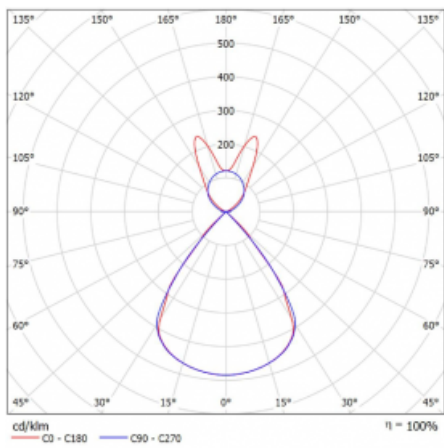

Typ montáže	Závěsné
Typ vyzařování	Přímo-nepřímé batwing nepřímá optika
Tvar svítidla	Lineární
Barva svítidla	Bílá
Materiál	Hliník
Životnost	L80/B20 50 000 hodin
Záruka	2 roky
Popis svítidla	Svítidlo závěsné
Popis zboží	D/I - 58/42
Rozměry	2244 mm × 47 mm × 69 mm
Světelný zdroj	LED MODUL
Druh optiky	Plastová mřížka černá nízké UGR
Světelný tok*	14810 lm
Teplota chromatičnosti	3000 K teplá bílá
Měrný výkon	143 lm/W
MacAdam zdroje	3
Index podání barev	80
UGR max. X=4H Y=8H, ρ=70,50,20	16
Příkon svítidla*	103.4 W
Zapojení svítidla	ON/OFF + 1h nouze
Elektrické napětí	220-240V
Frekvence	50/60Hz

 **CE IP 20**

*±10 %

Technický výkres

Křivka

Ke stažení[Montážní návod](#)[Fotografie](#)

Příslušenství

00-00354, K
Kabel 5x0,75 1000mm

00-00355, K
Kabel 5x0,75 2000mm