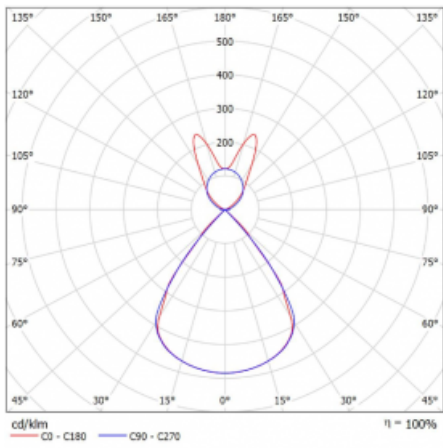

Typ montáže	Závěsné
Typ vyzařování	Přímo-nepřímé batwing nepřímá optika
Tvar svítidla	Lineární
Barva svítidla	Černá
Materiál	Hliník
Životnost	L80/B20 50 000 hodin
Záruka	2 roky
Popis svítidla	Svítidlo závěsné
Popis zboží	D/I - 58/42
Rozměry	2244 mm × 47 mm × 69 mm
Světelný zdroj	LED MODUL
Druh optiky	Plastová mřížka černá nízké UGR
Světelný tok*	14810 lm
Teplota chromatičnosti	3000 K teplá bílá
Měrný výkon	143 lm/W
MacAdam zdroje	3
Index podání barev	80
UGR max. X=4H Y=8H, ρ=70,50,20	16
Příkon svítidla*	103.4 W
Zapojení svítidla	ON/OFF + 1h nouze
Elektrické napětí	220-240V
Frekvence	50/60Hz

 **CE IP 20**

*±10 %

Technický výkres

Křivka

Ke stažení[Montážní návod](#)[Fotografie](#)

Příslušenství

00-00354, K
 Kabel 5x0,75 1000mm

00-00355, K
 Kabel 5x0,75 2000mm