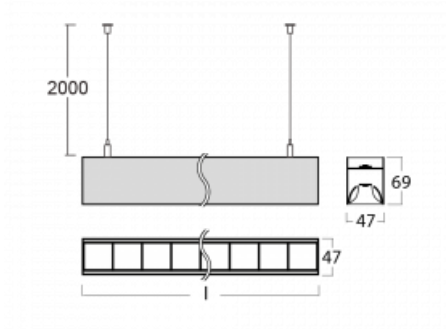

Svítidlo

Lina45-S

145S-5B1Z-40GHM/830, B

EPD®

Představte si lineární svítidlo, které dokáže uspokojit všechny vaše potřeby: splní UGR, má vysokou účinnost a sestavíte si ho dle svých přání. A navíc skvěle vypadá.

Lina45-S nabízí varianty s opálem, mikropřismou i optickou mřížkou, proto bez problému splní jak UGR pod 19 při světelném toku 4300 lm. Je skvělým řešením pro prostory pro náročné vizuální úkoly, protože v některých variantách splňuje dokonce UGR pod 16. Dosahuje také skvělých hodnot účinnosti až 170 lm/W. Dále můžete modulární svítidlo doplnit o modul s rektorem Vali55, kruhovým svítidlem Rundo nebo 2 - 3 reflektory CUBE. Nepřímou složku svícení zabezpečí modul čirého plexi nebo do šířky svítící difusor (batwing distribution), který vytvoří rovnoměrnější osvětlení stropu. Jistě vítanou vlastností je také možnost závěsu ve spoji profilů, které jsou zároveň vybaveny krytkami pro zabránění, byť jen minimálního průsvitu. Jednotlivé segmenty spojíte snadno pomocí konektorů a zapojíte do 230 V.

Typ montáže	Závěsné
Typ vyzařování	Přímo-nepřímé batwing nepřímá optika
Tvar svítidla	Lineární
Barva svítidla	Černá
Materiál	Hliník
Životnost	L80/B20 50 000 hodin
Záruka	2 roky
Popis svítidla	Svítidlo závěsné
Popis zboží	D/I - 58/42
Rozměry	2244 mm × 47 mm × 69 mm
Světelný zdroj	LED MODUL
Druh optiky	Plastová mřížka černá nízké UGR
Světelný tok*	14810 lm
Teplota chromatičnosti	3000 K teplá bílá
Měrný výkon	143 lm/W
MacAdam zdroje	3
Index podání barev	80
UGR max. X=4H Y=8H, ρ=70,50,20	16
Příkon svítidla*	103.4 W
Zapojení svítidla	ON/OFF + 1h nouze
Elektrické napětí	220-240V
Frekvence	50/60Hz

 **CE IP 20**

*±10 %

Technický výkres

Křivka

Ke stažení[Montážní návod](#)[Fotografie](#)

Příslušenství

00-00354, K
 Kabel 5x0,75 1000mm

00-00355, K
 Kabel 5x0,75 2000mm