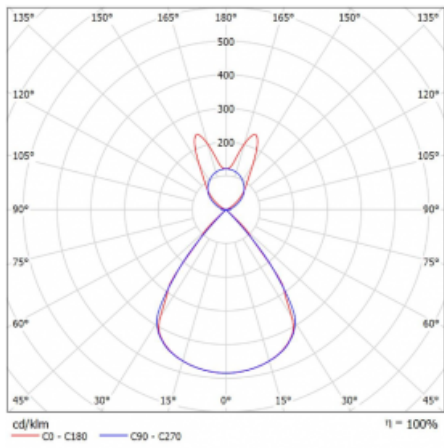

Technický výkres

Křivka