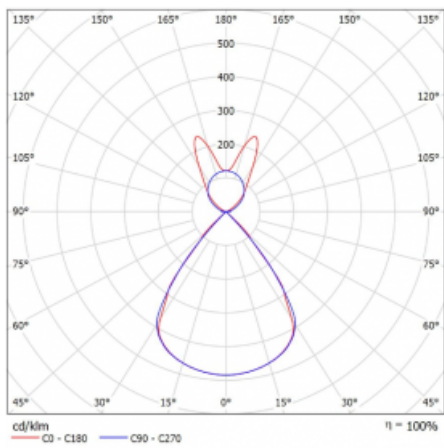

Technický výkres

Křivka