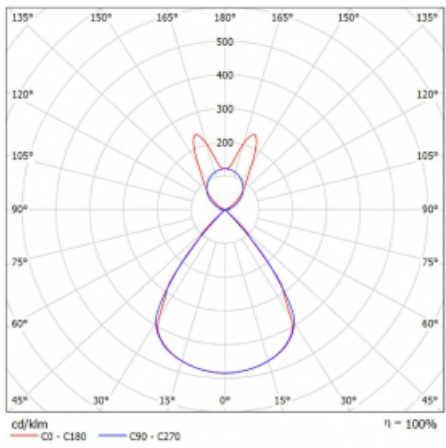

Technický výkres

Křivka