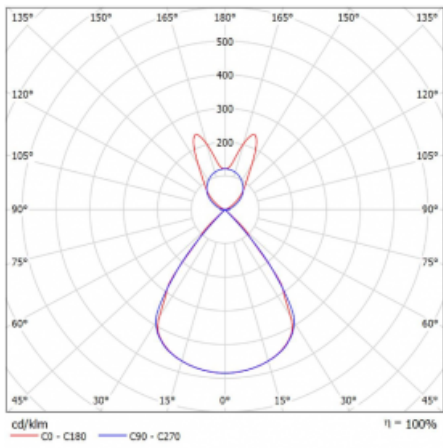

Technický výkres

Křivka