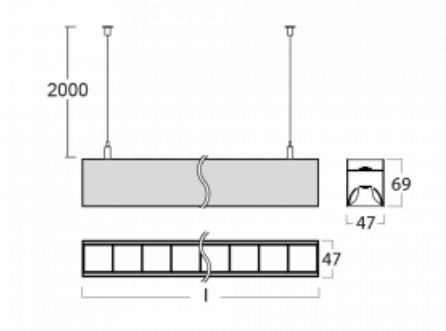

Technický výkres