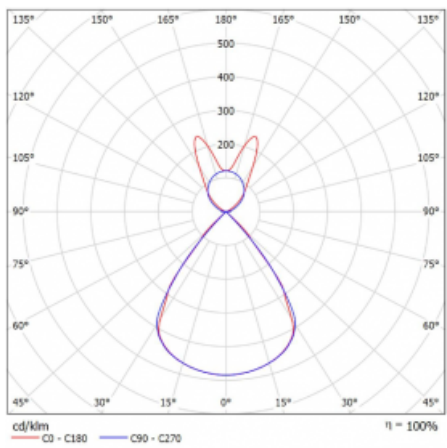

Typ montáže	Závěsné
Typ vyzařování	Přímo-nepřímé batwing nepřímá optika
Tvar svítidla	Lineární
Barva svítidla	Černá
Materiál	Hliník
Životnost	L80/B20 50 000 hodin
Záruka	5 let
Popis svítidla	Svítidlo závěsné
Popis zboží	D/I - 58/42
Rozměry	2244 mm × 47 mm × 69 mm
Světelný zdroj	LED MODUL
Druh optiky	Plastová mřížka černá nízké UGR
Světelný tok*	15430 lm
Teplota chromatičnosti	4000 K studená bílá
Měrný výkon	149 lm/W
MacAdam zdroje	3
Index podání barev	80
UGR max. X=4H Y=8H, ρ=70,50,20	16.1
Příkon svítidla*	103.4 W
Zapojení svítidla	DALI
Elektrické napětí	220-240V
Frekvence	50/60Hz

 **CE IP 20**

*±10 %

Technický výkres

Křivka

Ke stažení[Montážní návod](#)[Fotografie](#)

Příslušenství

00-00354, K
 Kabel 5x0,75 1000mm

00-00355, K
 Kabel 5x0,75 2000mm