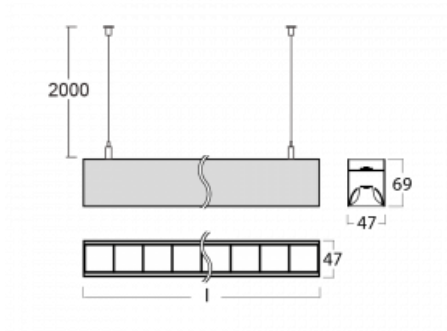

Svítidlo

Lina45-S

145S-5B1Z-40GHD/840, B

EPD®

Představte si lineární svítidlo, které dokáže uspokojit všechny vaše potřeby: splní UGR, má vysokou účinnost a sestavíte si ho dle svých přání. A navíc skvěle vypadá.

Lina45-S nabízí varianty s opálem, mikropřismou i optickou mřížkou, proto bez problému splní jak UGR pod 19 při světelném toku 4300 lm. Je skvělým řešením pro prostory pro náročné vizuální úkoly, protože v některých variantách splňuje dokonce UGR pod 16. Dosahuje také skvělých hodnot účinnosti až 170 lm/W. Dále můžete modulární svítidlo doplnit o modul s reaktorem Vali55, kruhovým svítidlem Rundo nebo 2 - 3 reflektory CUBE. Nepřímou složku svícení zabezpečí modul čirého plexi nebo do šířky svítící difusor (batwing distribution), který vytvoří rovnoměrnější osvětlení stropu. Jistě vítanou vlastností je také možnost závěsu ve spoji profilů, které jsou zároveň vybaveny krytkami pro zabránění, byť jen minimálního průsvitu. Jednotlivé segmenty spojíte snadno pomocí konektorů a zapojíte do 230 V.

Typ montáže	Závěsné
Typ vyzařování	Přímo-nepřímé batwing nepřímá optika
Tvar svítidla	Lineární
Barva svítidla	Černá
Materiál	Hliník
Životnost	L80/B20 50 000 hodin
Záruka	5 let
Popis svítidla	Svítidlo závěsné
Popis zboží	D/I - 58/42
Rozměry	2244 mm × 47 mm × 69 mm
Světelný zdroj	LED MODUL
Druh optiky	Plastová mřížka černá nízké UGR
Světelný tok*	15430 lm
Teplota chromatičnosti	4000 K studená bílá
Měrný výkon	149 lm/W
MacAdam zdroje	3
Index podání barev	80
UGR max. X=4H Y=8H, ρ=70,50,20	16.1
Příkon svítidla*	103.4 W
Zapojení svítidla	DALI
Elektrické napětí	220-240V
Frekvence	50/60Hz

 **CE IP 20**

*±10 %

Technický výkres

Křivka

Ke stažení[Montážní návod](#)[Fotografie](#)

Příslušenství

00-00354, K
 Kabel 5x0,75 1000mm

00-00355, K
 Kabel 5x0,75 2000mm