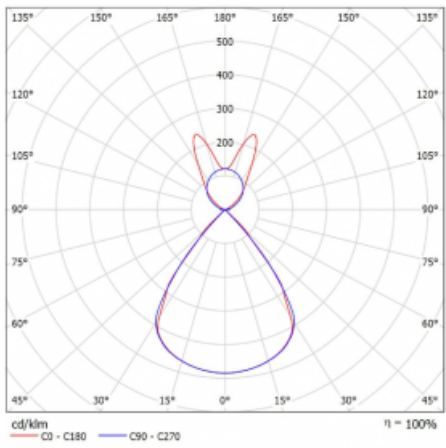

Typ montáže	Závěsné
Typ vyzařování	Přímo-nepřímé batwing nepřímá optika
Tvar svítidla	Lineární
Barva svítidla	Bílá
Materiál	Hliník
Životnost	L80/B20 50 000 hodin
Záruka	5 let
Popis svítidla	Svítidlo závěsné
Popis zboží	D/I - 58/42
Rozměry	2244 mm × 47 mm × 69 mm
Světelný zdroj	LED MODUL
Druh optiky	Plastová mřížka černá nízké UGR
Světelný tok*	14810 lm
Teplota chromatičnosti	3000 K teplá bílá
Měrný výkon	143 lm/W
MacAdam zdroje	3
Index podání barev	80
UGR max. X=4H Y=8H, ρ=70,50,20	16
Příkon svítidla*	103.4 W
Zapojení svítidla	DALI
Elektrické napětí	220-240V
Frekvence	50/60Hz

 **CE IP 20**

*±10 %

Technický výkres

Křivka

Ke stažení[Montážní návod](#)[Fotografie](#)

Příslušenství

00-00354, K
 Kabel 5x0,75 1000mm

00-00355, K
 Kabel 5x0,75 2000mm