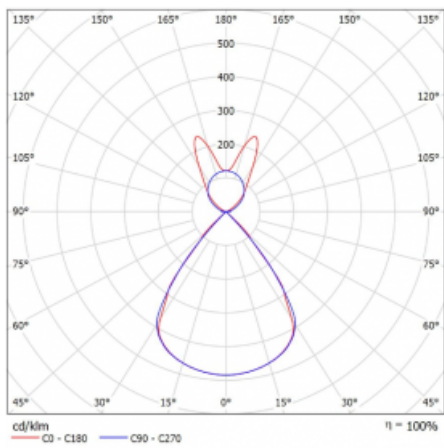

Typ montáže	Závěsné
Typ vyzařování	Přímo-nepřímé batwing nepřímá optika
Tvar svítidla	Lineární
Barva svítidla	Stříbrná
Materiál	Hliník
Životnost	L80/B20 50 000 hodin
Záruka	5 let
Popis svítidla	Svítidlo závěsné
Popis zboží	D/I - 58/42
Rozměry	2244 mm × 47 mm × 69 mm
Světelný zdroj	LED MODUL
Druh optiky	Plastová mřížka černá nízké UGR
Světelný tok*	14810 lm
Teplota chromatičnosti	3000 K teplá bílá
Měrný výkon	143 lm/W
MacAdam zdroje	3
Index podání barev	80
UGR max. X=4H Y=8H, ρ=70,50,20	16
Příkon svítidla*	103.4 W
Zapojení svítidla	DALI
Elektrické napětí	220-240V
Frekvence	50/60Hz

 **CE IP 20**

*±10 %

Technický výkres

Křivka

Ke stažení[Montážní návod](#)[Fotografie](#)

Příslušenství

00-00354, K
 Kabel 5x0,75 1000mm

00-00355, K
 Kabel 5x0,75 2000mm