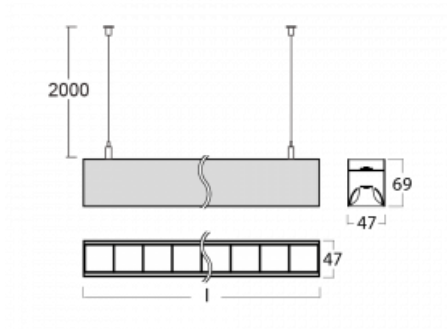

Svítidlo

Lina45-S

145S-5B1Z-40GHD/830, B

EPD®

Představte si lineární svítidlo, které dokáže uspokojit všechny vaše potřeby: splní UGR, má vysokou účinnost a sestavíte si ho dle svých přání. A navíc skvěle vypadá.

Lina45-S nabízí varianty s opálem, mikropřismou i optickou mřížkou, proto bez problému splní jak UGR pod 19 při světelném toku 4300 lm. Je skvělým řešením pro prostory pro náročné vizuální úkoly, protože v některých variantách splňuje dokonce UGR pod 16. Dosahuje také skvělých hodnot účinnosti až 170 lm/W. Dále můžete modulární svítidlo doplnit o modul s rektorem Vali55, kruhovým svítidlem Rundo nebo 2 - 3 reflektory CUBE. Nepřímou složku svícení zabezpečí modul čirého plexi nebo do šířky svítící difusor (batwing distribution), který vytvoří rovnoměrnější osvětlení stropu. Jistě vítanou vlastností je také možnost závěsu ve spoji profilů, které jsou zároveň vybaveny krytkami pro zabránění, byť jen minimálního průsvitu. Jednotlivé segmenty spojíte snadno pomocí konektorů a zapojíte do 230 V.

Typ montáže	Závěsné
Typ vyzařování	Přímo-nepřímé batwing nepřímá optika
Tvar svítidla	Lineární
Barva svítidla	Černá
Materiál	Hliník
Životnost	L80/B20 50 000 hodin
Záruka	60 měsíců
Popis svítidla	Svítidlo závěsné
Popis zboží	D/I - 58/42
Rozměry	2244 mm × 47 mm × 69 mm
Světelný zdroj	LED MODUL
Druh optiky	Plastová mřížka černá nízké UGR
Světelný tok*	14810 lm ± 10 %
Teplota chromatičnosti	3000 K teplá bílá
Měrný výkon	143 lm/W
MacAdam zdroje	3
Index podání barev	80
UGR max. X=4H Y=8H, ρ=70,50,20	16
Příkon svítidla	103.4 W ± 10 %
Zapojení svítidla	Stmívatelné DALI
Elektrické napětí	220-240V
Frekvence	50/60Hz

 **CE** IP 20

Technický výkres

Křivka

Ke stažení[Montážní návod](#)[Fotografie](#)

Příslušenství

00-00354, K
 Kabel 5x0,75 1000mm

00-00355, K
 Kabel 5x0,75 2000mm

00-00356, K
 kabel 5x0,75 4000mm