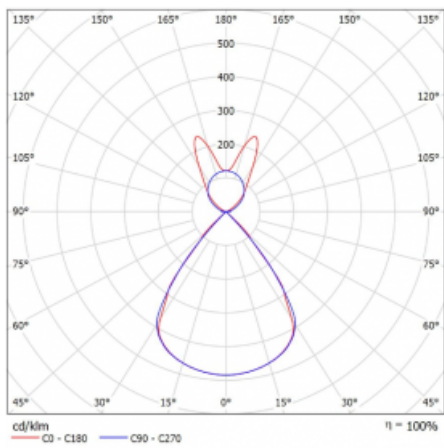

Typ montáže	Závěsné
Typ vyzařování	Přímo-nepřímé batwing nepřímá optika
Tvar svítidla	Lineární
Barva svítidla	Černá
Materiál	Hliník
Životnost	L80/B20 50 000 hodin
Záruka	5 let
Popis svítidla	Svítidlo závěsné
Popis zboží	D/I - 58/42
Rozměry	2244 mm × 47 mm × 69 mm
Světelný zdroj	LED MODUL
Druh optiky	Plastová mřížka černá nízké UGR
Světelný tok*	14810 lm
Teplota chromatičnosti	3000 K teplá bílá
Měrný výkon	143 lm/W
MacAdam zdroje	3
Index podání barev	80
UGR max. X=4H Y=8H, ρ=70,50,20	16
Příkon svítidla*	103.4 W
Zapojení svítidla	DALI
Elektrické napětí	220-240V
Frekvence	50/60Hz

 **CE IP 20**

*±10 %

Technický výkres

Křivka

Ke stažení[Montážní návod](#)[Fotografie](#)

Příslušenství

00-00354, K
 Kabel 5x0,75 1000mm

00-00355, K
 Kabel 5x0,75 2000mm