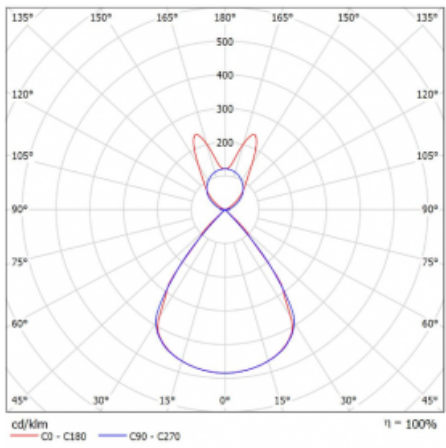

Typ montáže	Závěsné
Typ vyzařování	Přímo-nepřímé batwing nepřímá optika
Tvar svítidla	Lineární
Barva svítidla	Bílá
Materiál	Hliník
Životnost	L80/B20 50 000 hodin
Záruka	2 roky
Popis svítidla	Svítidlo závěsné
Popis zboží	D/I - 54/46
Rozměry	2244 mm × 47 mm × 69 mm
Světelný zdroj	LED MODUL
Druh optiky	Plastová mřížka černá nízké UGR
Světelný tok*	8890 lm
Teplota chromatičnosti	4000 K studená bílá
Měrný výkon	153 lm/W
MacAdam zdroje	3
Index podání barev	80
UGR max. X=4H Y=8H, ρ=70,50,20	14.2
Příkon svítidla*	58.2 W
Zapojení svítidla	ON/OFF + 3h nouze
Elektrické napětí	220-240V
Frekvence	50/60Hz

 **CE IP 20**

*±10 %

Technický výkres

Křivka

Ke stažení[Montážní návod](#)[Fotografie](#)

Příslušenství

00-00354, K
 Kabel 5x0,75 1000mm

00-00355, K
 Kabel 5x0,75 2000mm