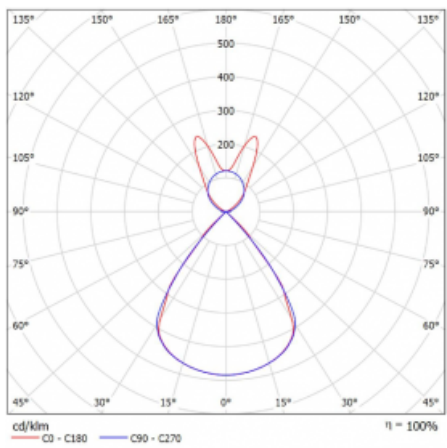

Typ montáže	Závěsné
Typ vyzařování	Přímo-nepřímé batwing nepřímá optika
Tvar svítidla	Lineární
Barva svítidla	Černá
Materiál	Hliník
Životnost	L80/B20 50 000 hodin
Záruka	2 roky
Popis svítidla	Svítidlo závěsné
Popis zboží	D/I - 54/46
Rozměry	2244 mm × 47 mm × 69 mm
Světelný zdroj	LED MODUL
Druh optiky	Plastová mřížka černá nízké UGR
Světelný tok*	8890 lm
Teplota chromatičnosti	4000 K studená bílá
Měrný výkon	153 lm/W
MacAdam zdroje	3
Index podání barev	80
UGR max. X=4H Y=8H, ρ=70,50,20	14.2
Příkon svítidla*	58.2 W
Zapojení svítidla	ON/OFF + 3h nouze
Elektrické napětí	220-240V
Frekvence	50/60Hz

 **CE IP 20**

*±10 %

Technický výkres

Křivka

Ke stažení[Montážní návod](#)[Fotografie](#)

Příslušenství

00-00354, K
 Kabel 5x0,75 1000mm

00-00355, K
 Kabel 5x0,75 2000mm