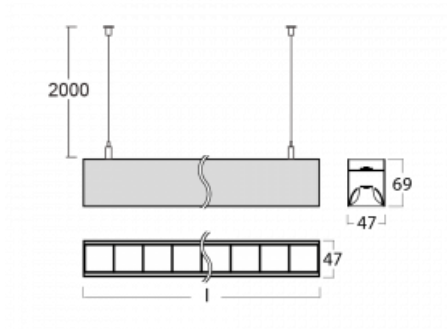

Svítidlo

Lina45-S

145S-5B1Z-40GGM3/840, B

EPD®

Představte si lineární svítidlo, které dokáže uspokojit všechny vaše potřeby: splní UGR, má vysokou účinnost a sestavíte si ho dle svých přání. A navíc skvěle vypadá.

Lina45-S nabízí varianty s opálem, mikropřismou i optickou mřížkou, proto bez problému splní jak UGR pod 19 při světelném toku 4300 lm. Je skvělým řešením pro prostory pro náročné vizuální úkoly, protože v některých variantách splňuje dokonce UGR pod 16. Dosahuje také skvělých hodnot účinnosti až 170 lm/W. Dále můžete modulární svítidlo doplnit o modul s rektorem Vali55, kruhovým svítidlem Rundo nebo 2 - 3 reflektory CUBE. Nepřímou složku svícení zabezpečí modul čirého plexi nebo do šířky svítící difusor (batwing distribution), který vytvoří rovnoměrnější osvětlení stropu. Jistě vítanou vlastností je také možnost závěsu ve spoji profilů, které jsou zároveň vybaveny krytkami pro zabránění, byť jen minimálního průsvitu. Jednotlivé segmenty spojíte snadno pomocí konektorů a zapojíte do 230 V.

Typ montáže	Závěsné
Typ vyzařování	Přímo-nepřímé batwing nepřímá optika
Tvar svítidla	Lineární
Barva svítidla	Černá
Materiál	Hliník
Životnost	L80/B20 50 000 hodin
Záruka	2 roky
Popis svítidla	Svítidlo závěsné
Popis zboží	D/I - 54/46
Rozměry	2244 mm × 47 mm × 69 mm
Světelný zdroj	LED MODUL
Druh optiky	Plastová mřížka černá nízké UGR
Světelný tok*	8890 lm
Teplota chromatičnosti	4000 K studená bílá
Měrný výkon	153 lm/W
MacAdam zdroje	3
Index podání barev	80
UGR max. X=4H Y=8H, ρ=70,50,20	14.2
Příkon svítidla*	58.2 W
Zapojení svítidla	ON/OFF + 3h nouze
Elektrické napětí	220-240V
Frekvence	50/60Hz

 **CE IP 20**

*±10 %

Technický výkres

Křivka

Ke stažení[Montážní návod](#)[Fotografie](#)

Příslušenství

00-00354, K
 Kabel 5x0,75 1000mm

00-00355, K
 Kabel 5x0,75 2000mm