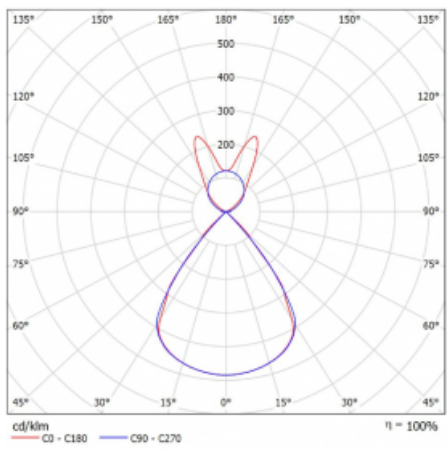

Lina45-S nabízí varianty s opálem, mikropřismou i optickou mřížkou, proto bez problému splní jak UGR pod 19 při světelném toku 4300 lm. Je skvělým řešením pro prostory pro náročné vizuální úkoly, protože v některých variantách splňuje dokonce UGR pod 16. Dosahuje také skvělých hodnot účinnosti až 170 lm/W. Dále můžete modulární svítidlo doplnit o modul s reaktorem Vali55, kruhovým svítidlem Rundo nebo 2 - 3 reflektory CUBE. Nepřímou složku svícení zabezpečí modul čirého plexi nebo do šířky svítící difusor (batwing distribution), který vytvoří rovnoměrnější osvětlení stropu. Jistě vítanou vlastností je také možnost závěsu ve spoji profilů, které jsou zároveň vybaveny krytkami pro zabránění, byť jen minimálního průsvitu. Jednotlivé segmenty spojíte snadno pomocí konektorů a zapojíte do 230 V.

Typ montáže	Závěsné
Typ vyzařování	Přímo-nepřímé batwing nepřímá optika
Tvar svítidla	Lineární
Barva svítidla	Černá
Materiál	Hliník
Životnost	L80/B20 50 000 hodin
Záruka	24 měsíců
Popis svítidla	Svítidlo závěsné
Popis zboží	D/I - 54/46
Rozměry	2244 mm × 47 mm × 69 mm
Světelný zdroj	LED MODUL
Druh optiky	Plastová mřížka černá nízké UGR
Světelný tok*	8890 lm ± 10 %
Teplota chromatičnosti	4000 K studená bílá
Měrný výkon	153 lm/W
MacAdam zdroje	3
Index podání barev	80
UGR max. X=4H Y=8H, ρ=70,50,20	14.2
Příkon svítidla	58.2 W ± 10 %
Zapojení svítidla	Elektronický předřadník nestmívatelný s 3h nouzí
Elektrické napětí	220-240V
Frekvence	50/60Hz

⊥ CE IP 20

Technický výkres

Křivka

Ke stažení[Montážní návod](#)[Fotografie](#)

Příslušenství

00-00354, K
 Kabel 5x0,75 1000mm

00-00355, K
 Kabel 5x0,75 2000mm

00-00356, K
 kabel 5x0,75 4000mm