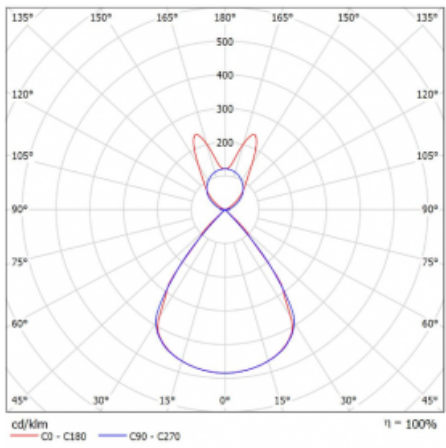

Typ montáže	Závěsné
Typ vyzařování	Přímo-nepřímé batwing nepřímá optika
Tvar svítidla	Lineární
Barva svítidla	Bílá
Materiál	Hliník
Životnost	L80/B20 50 000 hodin
Záruka	2 roky
Popis svítidla	Svítidlo závěsné
Popis zboží	D/I - 54/46
Rozměry	2244 mm × 47 mm × 69 mm
Světelný zdroj	LED MODUL
Druh optiky	Plastová mřížka černá nízké UGR
Světelný tok*	8520 lm
Teplota chromatičnosti	3000 K teplá bílá
Měrný výkon	146 lm/W
MacAdam zdroje	3
Index podání barev	80
UGR max. X=4H Y=8H, ρ=70,50,20	14.1
Příkon svítidla*	58.2 W
Zapojení svítidla	ON/OFF + 3h nouze
Elektrické napětí	220-240V
Frekvence	50/60Hz

 **IP 20**

*±10 %

Technický výkres

Křivka

Ke stažení[Montážní návod](#)[Fotografie](#)

Příslušenství

00-00354, K
 Kabel 5x0,75 1000mm

00-00355, K
 Kabel 5x0,75 2000mm