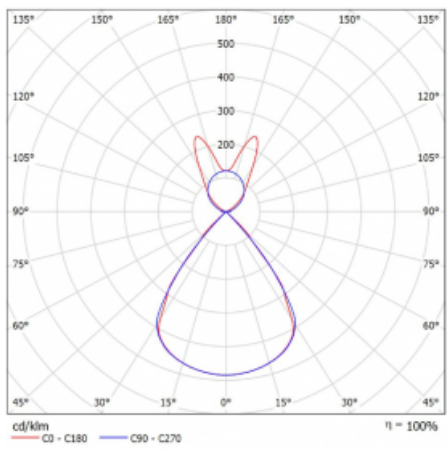

Typ montáže	Závěsné
Typ vyzařování	Přímo-nepřímé batwing nepřímá optika
Tvar svítidla	Lineární
Barva svítidla	Černá
Materiál	Hliník
Životnost	L80/B20 50 000 hodin
Záruka	2 roky
Popis svítidla	Svítidlo závěsné
Popis zboží	D/I - 54/46
Rozměry	2244 mm × 47 mm × 69 mm
Světelný zdroj	LED MODUL
Druh optiky	Plastová mřížka černá nízké UGR
Světelný tok*	8520 lm
Teplota chromatičnosti	3000 K teplá bílá
Měrný výkon	146 lm/W
MacAdam zdroje	3
Index podání barev	80
UGR max. X=4H Y=8H, ρ=70,50,20	14.1
Příkon svítidla*	58.2 W
Zapojení svítidla	ON/OFF + 3h nouze
Elektrické napětí	220-240V
Frekvence	50/60Hz

 **CE IP 20**

*±10 %

Technický výkres

Křivka

Ke stažení

Montážní návod

Fotografie

Příslušenství