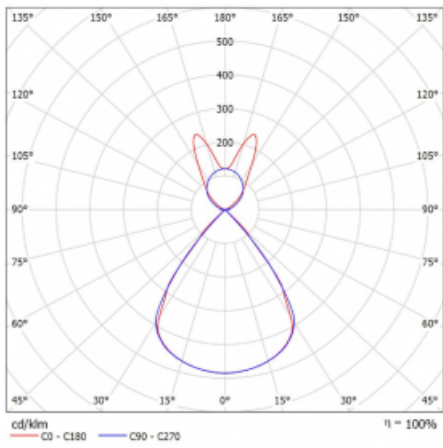

Lina45-S nabízí varianty s opálem, mikropřismou i optickou mřížkou, proto bez problému splní jak UGR pod 19 při světelném toku 4300 lm. Je skvělým řešením pro prostory pro náročné vizuální úkoly, protože v některých variantách splňuje dokonce UGR pod 16. Dosahuje také skvělých hodnot účinnosti až 170 lm/W. Dále můžete modulární svítidlo doplnit o modul s rektorem Vali55, kruhovým svítidlem Rundo nebo 2 - 3 reflektory CUBE. Nepřímou složku svícení zabezpečí modul čirého plexi nebo do šířky svítící difusor (batwing distribution), který vytvoří rovnoměrnější osvětlení stropu. Jistě vítanou vlastností je také možnost závěsu ve spoji profilů, které jsou zároveň vybaveny krytkami pro zabránění, byť jen minimálního průsvitu. Jednotlivé segmenty spojíte snadno pomocí konektorů a zapojíte do 230 V.

Typ montáže	Závěsné
Typ vyzařování	Přímo-nepřímé batwing nepřímá optika
Tvar svítidla	Lineární
Barva svítidla	Bílá
Materiál	Hliník
Životnost	L80/B20 50 000 hodin
Záruka	24 měsíců
Popis svítidla	Svítidlo závěsné
Popis zboží	D/I - 54/46
Rozměry	2244 mm × 47 mm × 69 mm
Světelný zdroj	LED MODUL
Druh optiky	Plastová mřížka černá nízké UGR
Světelný tok*	8890 lm ± 10 %
Teplota chromatičnosti	4000 K studená bílá
Měrný výkon	153 lm/W
MacAdam zdroje	3
Index podání barev	80
UGR max. X=4H Y=8H, ρ=70,50,20	14.2
Příkon svítidla	58.2 W ± 10 %
Zapojení svítidla	Elektronický předřadník nestmívatelný s 1h nouzí
Elektrické napětí	220-240V
Frekvence	50/60Hz

⊥ CE IP 20

Technický výkres

Křivka

Ke stažení[Montážní návod](#)[Fotografie](#)

Příslušenství

00-00354, K
 Kabel 5x0,75 1000mm

00-00355, K
 Kabel 5x0,75 2000mm

00-00356, K
 kabel 5x0,75 4000mm