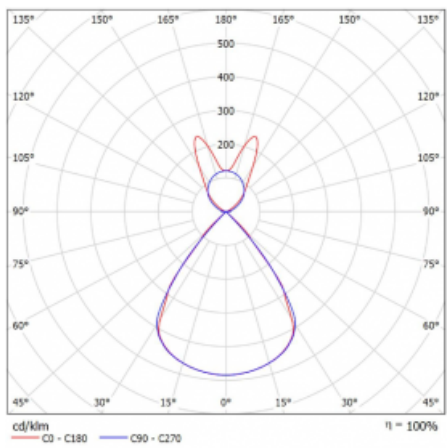

Typ montáže	Závěsné
Typ vyzařování	Přímo-nepřímé batwing nepřímá optika
Tvar svítidla	Lineární
Barva svítidla	Stříbrná
Materiál	Hliník
Životnost	L80/B20 50 000 hodin
Záruka	2 roky
Popis svítidla	Svítidlo závěsné
Popis zboží	D/I - 54/46
Rozměry	2244 mm × 47 mm × 69 mm
Světelný zdroj	LED MODUL
Druh optiky	Plastová mřížka černá nízké UGR
Světelný tok*	8890 lm
Teplota chromatičnosti	4000 K studená bílá
Měrný výkon	153 lm/W
MacAdam zdroje	3
Index podání barev	80
UGR max. X=4H Y=8H, ρ=70,50,20	14.2
Příkon svítidla*	58.2 W
Zapojení svítidla	ON/OFF + 1h nouze
Elektrické napětí	220-240V
Frekvence	50/60Hz

 **IP 20**

*±10 %

Technický výkres

Křivka

Ke stažení[Montážní návod](#)[Fotografie](#)

Příslušenství

00-00354, K
 Kabel 5x0,75 1000mm

00-00355, K
 Kabel 5x0,75 2000mm