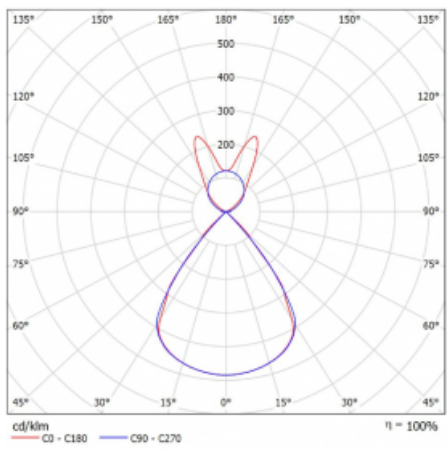

Technický výkres

Křivka