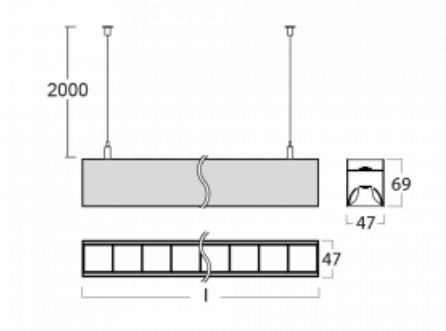

Svítidlo

Lina45-S

145S-5B1Z-40GGM/830, B

EPD®

Představte si lineární svítidlo, které dokáže uspokojit všechny vaše potřeby: splní UGR, má vysokou účinnost a sestavíte si ho dle svých přání. A navíc skvěle vypadá.

Lina45-S nabízí varianty s opálem, mikropřismou i optickou mřížkou, proto bez problému splní jak UGR pod 19 při světelném toku 4300 lm. Je skvělým řešením pro prostory pro náročné vizuální úkoly, protože v některých variantách splňuje dokonce UGR pod 16. Dosahuje také skvělých hodnot účinnosti až 170 lm/W. Dále můžete modulární svítidlo doplnit o modul s reaktorem Vali55, kruhovým svítidlem Rundo nebo 2 - 3 reflektory CUBE. Nepřímou složku svícení zabezpečí modul čirého plexi nebo do šířky svítící difusor (batwing distribution), který vytvoří rovnoměrnější osvětlení stropu. Jistě vítanou vlastností je také možnost závěsu ve spoji profilů, které jsou zároveň vybaveny krytkami pro zabránění, byť jen minimálního průsvitu. Jednotlivé segmenty spojíte snadno pomocí konektorů a zapojíte do 230 V.

Typ montáže	Závěsné
Typ vyzařování	Přímo-nepřímé batwing nepřímá optika
Tvar svítidla	Lineární
Barva svítidla	Černá
Materiál	Hliník
Životnost	L80/B20 50 000 hodin
Záruka	2 roky
Popis svítidla	Svítidlo závěsné
Popis zboží	D/I - 54/46
Rozměry	2244 mm × 47 mm × 69 mm
Světelný zdroj	LED MODUL
Druh optiky	Plastová mřížka černá nízké UGR
Světelný tok*	8520 lm
Teplota chromatičnosti	3000 K teplá bílá
Měrný výkon	146 lm/W
MacAdam zdroje	3
Index podání barev	80
UGR max. X=4H Y=8H, ρ=70,50,20	14.1
Příkon svítidla*	58.2 W
Zapojení svítidla	ON/OFF + 1h nouze
Elektrické napětí	220-240V
Frekvence	50/60Hz

 **CE IP 20**

*±10 %

Technický výkres

Křivka

Ke stažení[Montážní návod](#)[Fotografie](#)

Příslušenství

00-00354, K
 Kabel 5x0,75 1000mm

00-00355, K
 Kabel 5x0,75 2000mm