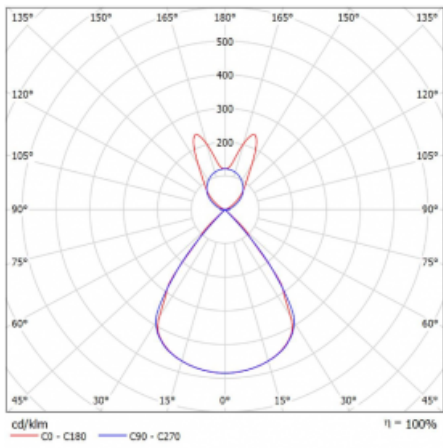

Typ montáže	Závěsné
Typ vyzařování	Přímo-nepřímé batwing nepřímá optika
Tvar svítidla	Lineární
Barva svítidla	Černá
Materiál	Hliník
Životnost	L80/B20 50 000 hodin
Záruka	2 roky
Popis svítidla	Svítidlo závěsné
Popis zboží	D/I - 54/46
Rozměry	2244 mm × 47 mm × 69 mm
Světelný zdroj	LED MODUL
Druh optiky	Plastová mřížka černá nízké UGR
Světelný tok*	8520 lm
Teplota chromatičnosti	3000 K teplá bílá
Měrný výkon	146 lm/W
MacAdam zdroje	3
Index podání barev	80
UGR max. X=4H Y=8H, ρ=70,50,20	14.1
Příkon svítidla*	58.2 W
Zapojení svítidla	ON/OFF + 1h nouze
Elektrické napětí	220-240V
Frekvence	50/60Hz

 **CE IP 20**

*±10 %

Technický výkres

Křivka

Ke stažení[Montážní návod](#)[Fotografie](#)

Příslušenství

00-00354, K
 Kabel 5x0,75 1000mm

00-00355, K
 Kabel 5x0,75 2000mm