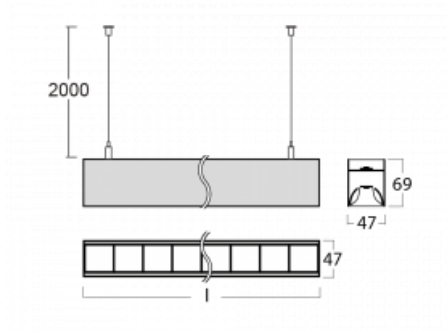

Svítidlo

Lina45-S

145S-5B1Z-40GGD/840, S

EPD®

Představte si lineární svítidlo, které dokáže uspokojit všechny vaše potřeby: splní UGR, má vysokou účinnost a sestavíte si ho dle svých přání. A navíc skvěle vypadá.

Lina45-S nabízí varianty s opálem, mikropřismou i optickou mřížkou, proto bez problému splní jak UGR pod 19 při světelném toku 4300 lm. Je skvělým řešením pro prostory pro náročné vizuální úkoly, protože v některých variantách splňuje dokonce UGR pod 16. Dosahuje také skvělých hodnot účinnosti až 170 lm/W. Dále můžete modulární svítidlo doplnit o modul s rektorem Vali55, kruhovým svítidlem Rundo nebo 2 - 3 reflektory CUBE. Nepřímou složku svícení zabezpečí modul čirého plexi nebo do šířky svítící difusor (batwing distribution), který vytvoří rovnoměrnější osvětlení stropu. Jistě vítanou vlastností je také možnost závěsu ve spoji profilů, které jsou zároveň vybaveny krytkami pro zabránění, byť jen minimálního průsvitu. Jednotlivé segmenty spojíte snadno pomocí konektorů a zapojíte do 230 V.

Typ montáže	Závěsné
Typ vyzařování	Přímo-nepřímé batwing nepřímá optika
Tvar svítidla	Lineární
Barva svítidla	Stříbrná
Materiál	Hliník
Životnost	L80/B20 50 000 hodin
Záruka	5 let
Popis svítidla	Svítidlo závěsné
Popis zboží	D/I - 54/46
Rozměry	2244 mm × 47 mm × 69 mm
Světelný zdroj	LED MODUL
Druh optiky	Plastová mřížka černá nízké UGR
Světelný tok*	8890 lm
Teplota chromatičnosti	4000 K studená bílá
Měrný výkon	153 lm/W
MacAdam zdroje	3
Index podání barev	80
UGR max. X=4H Y=8H, ρ=70,50,20	14.2
Příkon svítidla*	58.2 W
Zapojení svítidla	DALI
Elektrické napětí	220-240V
Frekvence	50/60Hz

 **CE IP 20**

*±10 %

Technický výkres

Křivka

Ke stažení[Montážní návod](#)[Fotografie](#)

Příslušenství

00-00354, K
 Kabel 5x0,75 1000mm

00-00355, K
 Kabel 5x0,75 2000mm