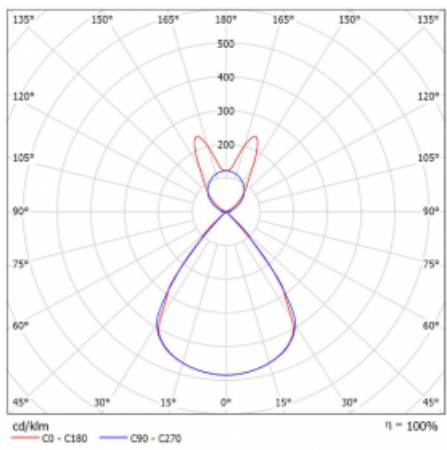

Typ montáže	Závěsné
Typ vyzařování	Přímo-nepřímé batwing nepřímá optika
Tvar svítidla	Lineární
Barva svítidla	Stříbrná
Materiál	Hliník
Životnost	L80/B20 50 000 hodin
Záruka	5 let
Popis svítidla	Svítidlo závěsné
Popis zboží	D/I - 54/46
Rozměry	2244 mm × 47 mm × 69 mm
Světelný zdroj	LED MODUL
Druh optiky	Plastová mřížka černá nízké UGR
Světelný tok*	8890 lm
Teplota chromatičnosti	4000 K studená bílá
Měrný výkon	153 lm/W
MacAdam zdroje	3
Index podání barev	80
UGR max. X=4H Y=8H, ρ=70,50,20	14.2
Příkon svítidla*	58.2 W
Zapojení svítidla	DALI
Elektrické napětí	220-240V
Frekvence	50/60Hz

 **CE IP 20**

*±10 %

Technický výkres

Křivka

Ke stažení[Montážní návod](#)[Fotografie](#)

Příslušenství

00-00354, K
 Kabel 5x0,75 1000mm

00-00355, K
 Kabel 5x0,75 2000mm