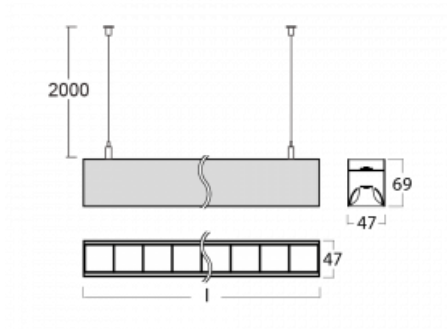

Svítidlo

Lina45-S

145S-5B1Z-40GGD/840, B

EPD®

Představte si lineární svítidlo, které dokáže uspokojit všechny vaše potřeby: splní UGR, má vysokou účinnost a sestavíte si ho dle svých přání. A navíc skvěle vypadá.

Lina45-S nabízí varianty s opálem, mikropřismou i optickou mřížkou, proto bez problému splní jak UGR pod 19 při světelném toku 4300 lm. Je skvělým řešením pro prostory pro náročné vizuální úkoly, protože v některých variantách splňuje dokonce UGR pod 16. Dosahuje také skvělých hodnot účinnosti až 170 lm/W. Dále můžete modulární svítidlo doplnit o modul s rektorem Vali55, kruhovým svítidlem Rundo nebo 2 - 3 reflektory CUBE. Nepřímou složku svícení zabezpečí modul čirého plexi nebo do šířky svítící difusor (batwing distribution), který vytvoří rovnoměrnější osvětlení stropu. Jistě vítanou vlastností je také možnost závěsu ve spoji profilů, které jsou zároveň vybaveny krytkami pro zabránění, byť jen minimálního průsvitu. Jednotlivé segmenty spojíte snadno pomocí konektorů a zapojíte do 230 V.

Typ montáže	Závěsné
Typ vyzařování	Přímo-nepřímé batwing nepřímá optika
Tvar svítidla	Lineární
Barva svítidla	Černá
Materiál	Hliník
Životnost	L80/B20 50 000 hodin
Záruka	5 let
Popis svítidla	Svítidlo závěsné
Popis zboží	D/I - 54/46
Rozměry	2244 mm × 47 mm × 69 mm
Světelný zdroj	LED MODUL
Druh optiky	Plastová mřížka černá nízké UGR
Světelný tok*	8890 lm
Teplota chromatičnosti	4000 K studená bílá
Měrný výkon	153 lm/W
MacAdam zdroje	3
Index podání barev	80
UGR max. X=4H Y=8H, ρ=70,50,20	14.2
Příkon svítidla*	58.2 W
Zapojení svítidla	DALI
Elektrické napětí	220-240V
Frekvence	50/60Hz

 **CE IP 20**

*±10 %

Technický výkres

Křivka

Ke stažení[Montážní návod](#)[Fotografie](#)

Příslušenství

00-00354, K
 Kabel 5x0,75 1000mm

00-00355, K
 Kabel 5x0,75 2000mm