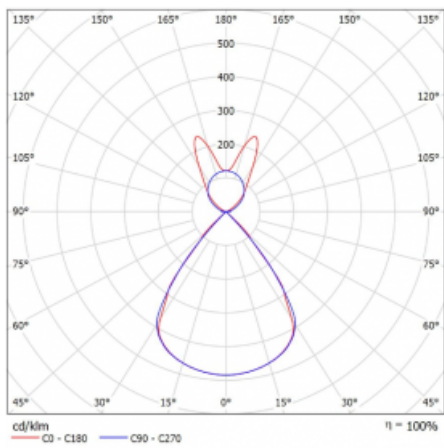

Lina45-S nabízí varianty s opálem, mikropřismou i optickou mřížkou, proto bez problému splní jak UGR pod 19 při světelném toku 4300 lm. Je skvělým řešením pro prostory pro náročné vizuální úkoly, protože v některých variantách splňuje dokonce UGR pod 16. Dosahuje také skvělých hodnot účinnosti až 170 lm/W. Dále můžete modulární svítidlo doplnit o modul s rektorem Vali55, kruhovým svítidlem Rundo nebo 2 - 3 reflektory CUBE. Nepřímou složku svícení zabezpečí modul čirého plexi nebo do šířky svítící difusor (batwing distribution), který vytvoří rovnoměrnější osvětlení stropu. Jistě vítanou vlastností je také možnost závěsu ve spoji profilů, které jsou zároveň vybaveny krytkami pro zabránění, byť jen minimálního průsvitu. Jednotlivé segmenty spojíte snadno pomocí konektorů a zapojíte do 230 V.

Typ montáže	Závěsné
Typ vyzařování	Přímo-nepřímé batwing nepřímá optika
Tvar svítidla	Lineární
Barva svítidla	Černá
Materiál	Hliník
Životnost	L80/B20 50 000 hodin
Záruka	60 měsíců
Popis svítidla	Svítidlo závěsné
Popis zboží	D/I - 54/46
Rozměry	2244 mm × 47 mm × 69 mm
Světelný zdroj	LED MODUL
Druh optiky	Plastová mřížka černá nízké UGR
Světelný tok*	8890 lm ± 10 %
Teplota chromatičnosti	4000 K studená bílá
Měrný výkon	153 lm/W
MacAdam zdroje	3
Index podání barev	80
UGR max. X=4H Y=8H, ρ=70,50,20	14.2
Příkon svítidla	58.2 W ± 10 %
Zapojení svítidla	Stmívatelné DALI
Elektrické napětí	220-240V
Frekvence	50/60Hz

 **CE** IP 20

Technický výkres

Křivka

Ke stažení[Montážní návod](#)[Fotografie](#)

Příslušenství

00-00354, K
 Kabel 5x0,75 1000mm

00-00355, K
 Kabel 5x0,75 2000mm

00-00356, K
 kabel 5x0,75 4000mm