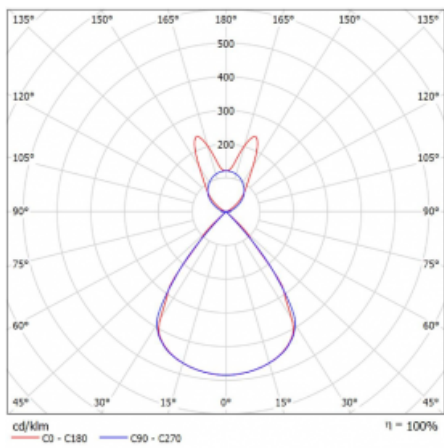

Typ montáže	Závěsné
Typ vyzařování	Přímo-nepřímé batwing nepřímá optika
Tvar svítidla	Lineární
Barva svítidla	Černá
Materiál	Hliník
Životnost	L80/B20 50 000 hodin
Záruka	5 let
Popis svítidla	Svítidlo závěsné
Popis zboží	D/I - 54/46
Rozměry	2244 mm × 47 mm × 69 mm
Světelný zdroj	LED MODUL
Druh optiky	Plastová mřížka černá nízké UGR
Světelný tok*	8890 lm
Teplota chromatičnosti	4000 K studená bílá
Měrný výkon	153 lm/W
MacAdam zdroje	3
Index podání barev	80
UGR max. X=4H Y=8H, ρ=70,50,20	14.2
Příkon svítidla*	58.2 W
Zapojení svítidla	DALI
Elektrické napětí	220-240V
Frekvence	50/60Hz

 **CE IP 20**

*±10 %

Technický výkres

Křivka

Ke stažení[Montážní návod](#)[Fotografie](#)

Příslušenství

00-00354, K
 Kabel 5x0,75 1000mm

00-00355, K
 Kabel 5x0,75 2000mm