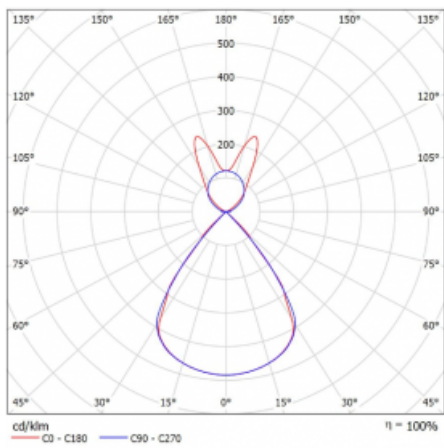

Typ montáže	Závěsné
Typ vyzařování	Přímo-nepřímé batwing nepřímá optika
Tvar svítidla	Lineární
Barva svítidla	Bílá
Materiál	Hliník
Životnost	L80/B20 50 000 hodin
Záruka	5 let
Popis svítidla	Svítidlo závěsné
Popis zboží	D/I - 54/46
Rozměry	2244 mm × 47 mm × 69 mm
Světelný zdroj	LED MODUL
Druh optiky	Plastová mřížka černá nízké UGR
Světelný tok*	8520 lm
Teplota chromatičnosti	3000 K teplá bílá
Měrný výkon	146 lm/W
MacAdam zdroje	3
Index podání barev	80
UGR max. X=4H Y=8H, ρ=70,50,20	14.1
Příkon svítidla*	58.2 W
Zapojení svítidla	DALI
Elektrické napětí	220-240V
Frekvence	50/60Hz

 **CE IP 20**

*±10 %

Technický výkres

Křivka

Ke stažení[Montážní návod](#)[Fotografie](#)

Příslušenství

00-00354, K
Kabel 5x0,75 1000mm

00-00355, K
Kabel 5x0,75 2000mm